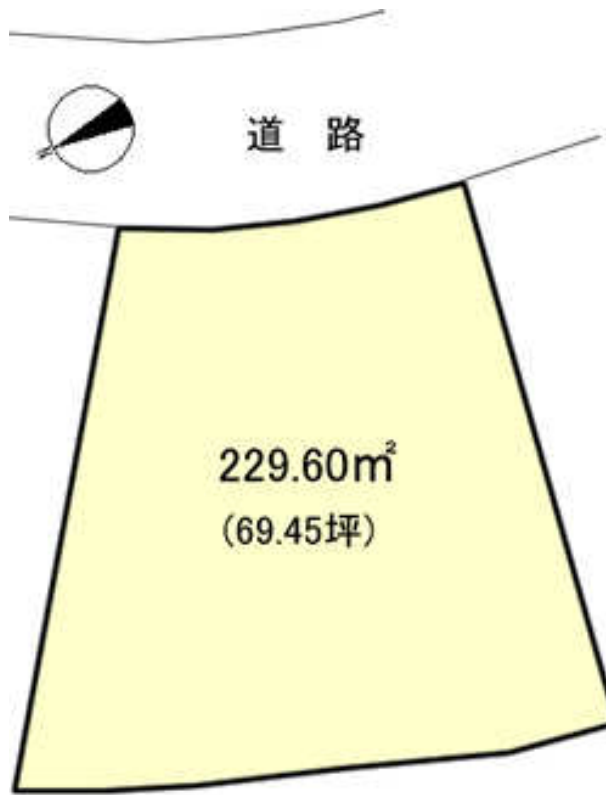

道路: 南東 側幅員 5.5 mに m接道

公 法 上 の 制 限	都市計画区域 内	未線引区域
	用途地域 第1種中高層住居専用地域	
	建ぺい率 40%	容積率 150%
	国立公園	
	宅造法 内	その他

管理費等:

温泉: 不可 標高: 約 285 m

交通: 湯河原 駅 3.8 Km

バス停: ゆずり葉団地 徒歩 1 分

海: 望む	富士山: 見えない
日当たり: 良い	生活便: 普通
地勢: 平坦	菜園: 適