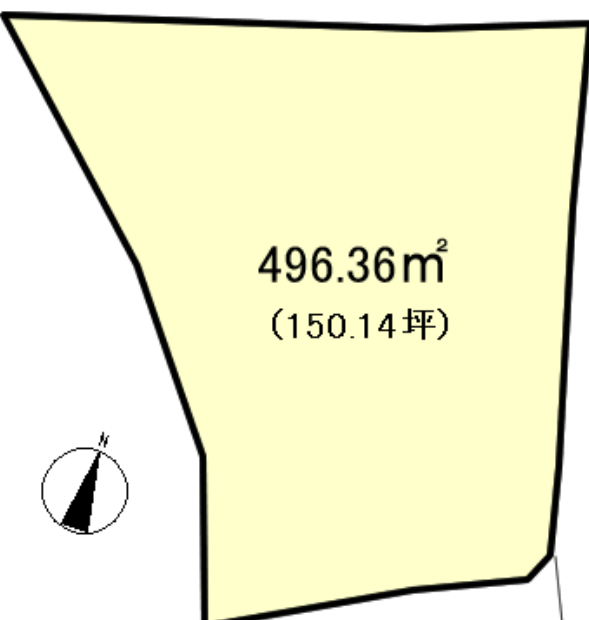

道 路

※図面と現況に相違がある場合は現況を優先いたします。

※土砂災害警戒区域内

静岡県宅地建物取引業会員・静岡県知事(6)7587
◇下田本店 〒415-0016 静岡県下田市中488-1
フリーダイヤル 0800-888-4511
TEL: 0558-23-4511 FAX 0558-23-6110

伊豆の不動産情報館
www.izutaiyo.co.jp
伊豆太陽ホーム
株式会社

◇熱川店 フリーダイヤル 0120-315-625
〒413-0302 静岡県賀茂郡東伊豆町奈良本1246-73
TEL: 0557-22-2288 FAX: 0557-22-0062
◇熱海店 フリーダイヤル 0120-86-0679
〒413-0022 静岡県熱海市昭和町5-6 田代ビル1F
TEL: 0557-86-4150 FAX: 0557-83-4835

■取引態様 媒介
■担当 熱海店