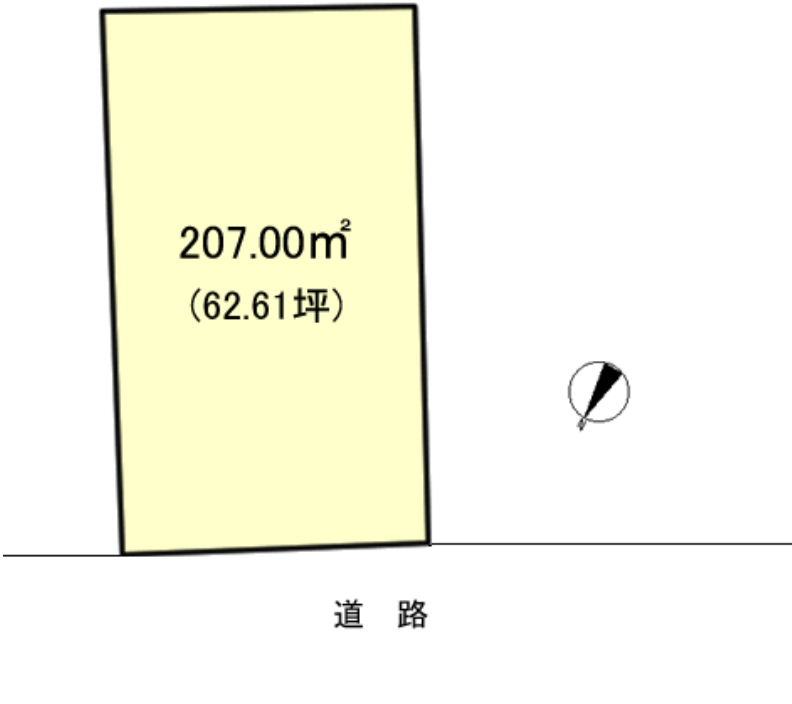

物件 No: AT5631G

売地 熱海市 ルネ熱海伊豆山マスタースプレイス 1,580万円

- ☆ 綺麗な海と雄大な山に囲まれた、相模湾を見渡す熱海の高台。
- ☆ 丘の傾斜を活かした雑壇形状の敷地。開放的な眺望と陽光を届けます。
- ☆ 森を抜ける風が心地よく桜やシャラノキの並木道も美しい。
- ☆ バス停徒歩3分

所在地: 静岡県熱海市伊豆山

区画No:

地目: 原野

地積: 207.00 m² 62.61 坪

道路: 東側幅員 6 mに m接道

公 法 上 の 制 限	都市計画区域 内	未線引区域
	用途地域 第1種中高層住居専用地域	
	建ぺい率 40%	容積率 200%
	国立公園 宅造法 内	その他 2風致

管理費等: 温泉別途

温泉: 可 標高: 約 360 m
 交通: 熱海 駅 5 Km
 バス停: 七尾団地 徒歩 3 分

海: 一望	富士山: 見えない
日当たり: 良い	生活便: 普通
地勢: 平坦	菜園: 適