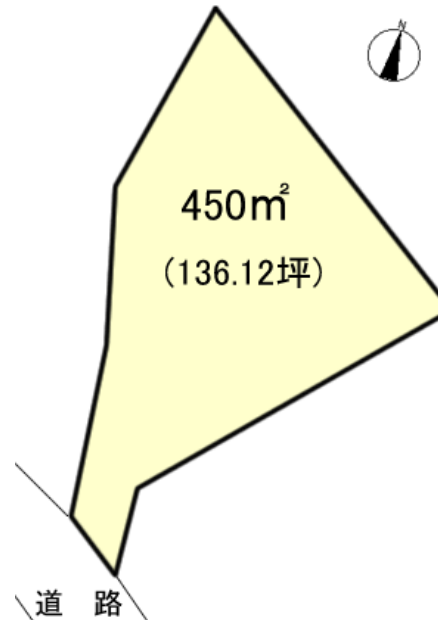

※図面と現況に相違がある場合は現況を優先いたします。

※土砂災害警戒区域外

静岡県宅地建物取引業会員・静岡県知事(7)7587

◇下田本店

〒415-0021 静岡県下田市1丁目1-5ホワイトビル2F

フリーダイヤル 0800-888-4511

TEL: 0558-23-4511 FAX 0558-23-6110

伊豆の不動産情報館

www.izutaiyo.co.jp

伊豆太陽ホーム

株式会社

◇熱川店 フリーダイヤル 0120-315-625
〒413-0302 静岡県賀茂郡東伊豆町奈良本1246-73
TEL: 0557-22-2288 FAX: 0557-22-0062

◇熱海店 フリーダイヤル 0120-86-0679
〒413-0011 静岡県熱海市田原本町6-7角屋ビル2F
TEL: 0557-86-4150 FAX: 0557-83-4835

■取引態様
媒介

■担当
熱海店