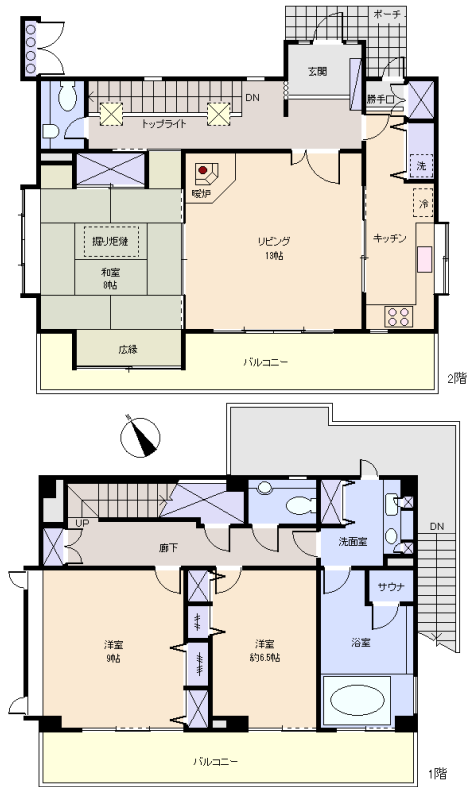

物件 No: AT5804H

売戸建 熱海市 あじろ南熱海が丘 2,980万円

- ☆ 自然をじっくりと感じられる雄大なロケーション！木々の緑と、広がる青い空のパノラマ眺望、開放感・爽快感がとても心地いい。
- ☆ 堅牢な基礎の上に建つ、延床140㎡を超えるのびのびとした寛ぎ空間が魅力です。リビングには薪ストーブもあり、心も体も温まります。
- ☆ 太陽光発電の家。天候にもよりますが月平均4～5万円ぐらいの売電収入あり。維持費も賄えます。
- ☆ 大型のウッドデッキもあり、大勢でバーベキューなど楽しめます。

所在地: 静岡県熱海市下多賀
 区画No: 地目: 原野
 地積: 556平方メートル(168.19坪)
 構造: 木造・鉄筋コンクリート造 スレート葺 2階
 建 築年数: 26.1年 間取り: 3LDK
 床面積: 1F: 66㎡
 2F: 80.87㎡
 : ㎡
 計: 146.87㎡ 44.42坪
 築年月: 平成3年5月
 道路: 北東 側幅員 5 m m接道
 その他: 電気: 東京電力 水道: 公営 ガス: プロパン 駐車場: 有 管理費等: ・管理費38,058円/年 ・汚水処理施設料20,571円/年 ・温泉基本使用料5,400円/月(10立方缶)超過料360円(立方缶毎) ・温泉有効期限2020.3月末迄 ・温泉更新料81万円 温泉名義変更料108,000円 ・CATV名義変更料32,400円
 温泉: 標高: 約 270 m
 最寄り駅: 網代駅 3.5km 車で8分