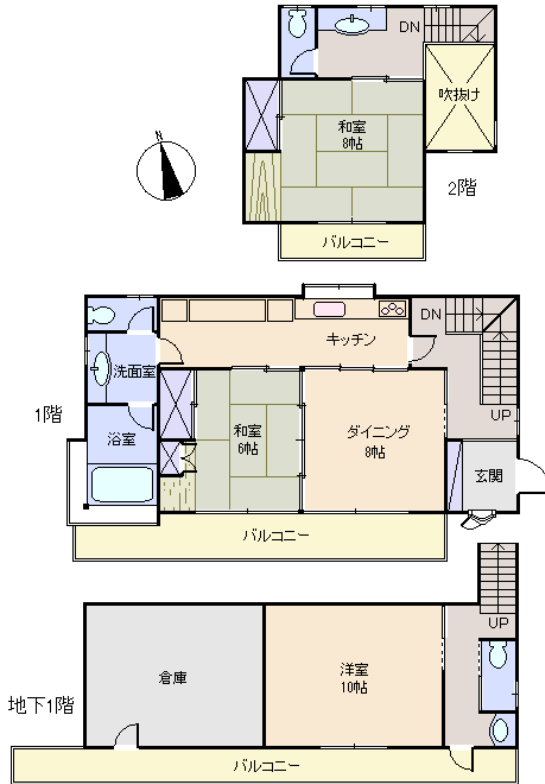

物件 No: AT5817H

売戸建

熱海市 熱海自然郷

950万円

- ☆ 開放感あり、綺麗な木々の緑を一望します。南東方向に相模湾も望めます。
- ☆ 管理もよく、自然豊かな分譲地内 温泉権利付(ビューバス)
- ☆ 全室南向きで陽当たり良好。駐車場の上のフリースペースも面白い場所です。
- ☆ 堅牢な基礎と屋根付き駐車場(防犯カメラ付き)で安心感あり。

現地案内図

※図面と現況に相違がある場合は現況を優先いたします。

所在地: 静岡県熱海市上多賀

区画No: 地目: 山林
地積: 369平方メートル(111.62坪)

構造: 木造 スレート葺 2階建 築年数: 23.5年
間取り: 3DK

床面積:	1F:	m ²	
	2F:	m ²	
	延べ:	86.5 m ²	
	計:	86.5 m ²	26.16 坪

築年月: 平成6年3月

道路: 南 側幅員 4.5 m m接道

その他: 電気: 東京電力 水道: 公営 ガス: プロパン
排水: 個別浄化槽 駐車場: 有 管理費等: 公益費47,736円/年 区画名義変更料9,720円 温泉基本料3,780円 温泉名義変更料54,000円 温泉有効期限2020年4月8日迄、