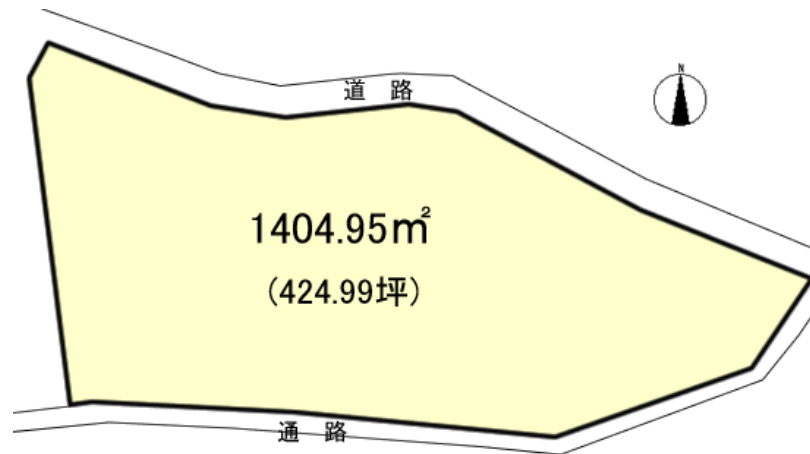

物件 No: AT5835G

売地 熱海市 下多賀 2,200万円

- ☆ 「自然と暮らす」空が広く、綺麗な相模湾、山の緑・・・丘という言葉がぴったりの明るく開放感が素晴らしい土地！建物を建てると270度くらいのパノラマ眺望が楽しめそうです。
- ☆ 楽しみ広がる、424坪、一日中降り注ぐ陽光。美味しい作物を作ったり・四季折々の美しさ感じられる和庭、広大な庭で季節花々を育てるガーデン、作って味わう楽しみの果樹園なども思いのまま。
- ☆ 広い土地は、平家や間取のわがままも叶えられそうなので設計も楽しそう。ワンちゃん笑顔全開、広々ドックランもいいですね。
- ☆ 海岸線より標高ありますが、坂道が大丈夫な方であれば、海もスーパーも案外近い。道幅が狭いので、運転に自信のある方向け・・・静かな環境です。

所在地: 静岡県熱海市下多賀

区画No:

地目: 宅地
 地積: 1404.95 m² 424.99 坪
 道路: 北側幅員 2 mに m接道

公 法 上 の 制 限	都市計画区域内
	用途地域 第1種中高層住居専用地域
	建ぺい率 60% 容積率 150%
	国立公園 宅造法 内 その他 22条地域

管理費等:

温泉: 不可 標高: 約 63 m
 交通: 伊豆多賀 駅 1.7 Km
 バス停: 徒歩 分