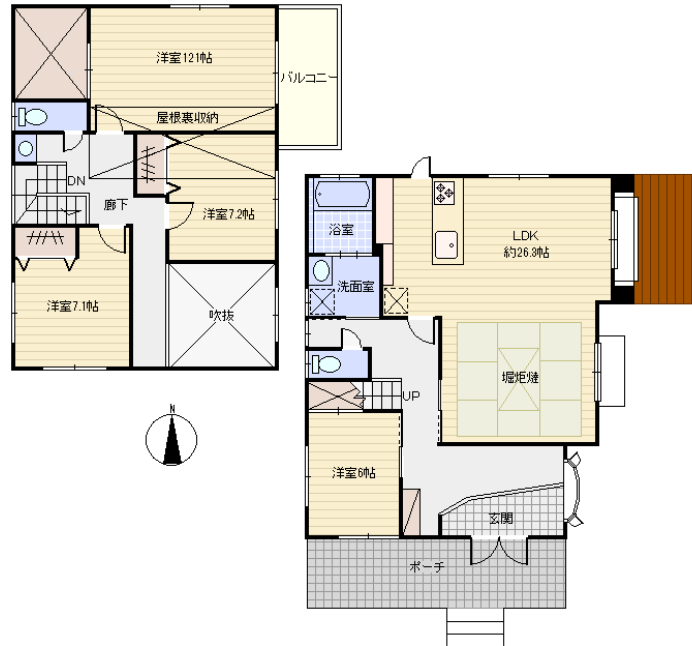

所在地: 静岡県熱海市水口町

区画No:

地目: 宅地

地積: 328.56平方メートル(99.38坪)

構造: 木造 瓦葺 2階建 築年数: 12.5年 間取り: 4LDK+S

床面積: 1F: 87.45㎡

2F: 68.84㎡

: ㎡

計: 156.29㎡ 47.27坪

築年月: 平成17年10月

道路: 西側幅員 6 m 19 m 接道

その他: 電気: 東京電力 水道: 公営 ガス: 都市 排水: 本下水 駐車場: 有 管理費等: 温泉: 8,700円/月

温泉: 有 標高: 約 50 m
最寄り駅: 来宮駅 0.3km 徒歩で5分

海: 見えない	富士山: 見えない
日当たり: 良い	生活便: 良い
地勢: 平坦	菜園: 不適

※図面と現況に相違がある場合は現況を優先いたします。