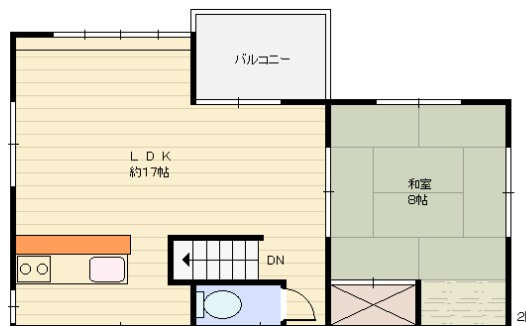

現地案内図

※図面と現況に相違がある場合は現況を優先いたします。

所在地: 静岡県熱海市上多賀

区画No: 地目:

地積: 270.01平方メートル(81.67坪)

構造: 木造 2階建 築年数: 28年 間取り: 3LDK

床面積: 1F: m²

2F: m²