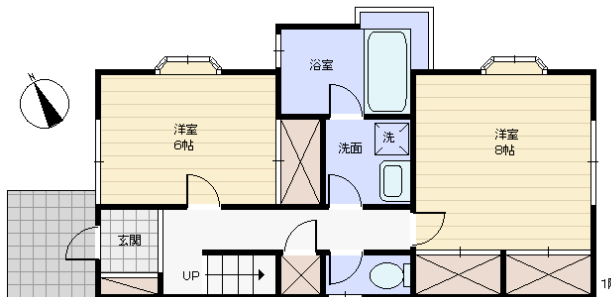

現地案内図

※図面と現況に相違がある場合は現況を優先いたします。

所在地: 静岡県熱海市上多賀

区画No: 地目:

地積: 270.01平方メートル(81.67坪)

構造: 木造 2階建 築年数: 28年 間取り: 3LDK

床面積: 1F: m²

2F: m²

延べ: 96.87 m²

計: 96.87 m² 29.3 坪

築年月: 平成3年9月

道路: 北東 側幅員 5 m m接道

その他: 電気: 東京電力 水道: 公営 ガス: プロパン
排水: 個別浄化槽 駐車場: 有 管理費等: 管理費43,200円/年 温泉使用料3,780円/月
温泉有効期限平成34年12月31日

温泉: 標高: 約 m
最寄り駅: 熱海駅 8km 車で15分

海: 望む 富士山: 見えない
日当り: 生活便: 普通
地勢: 傾斜 菜園: