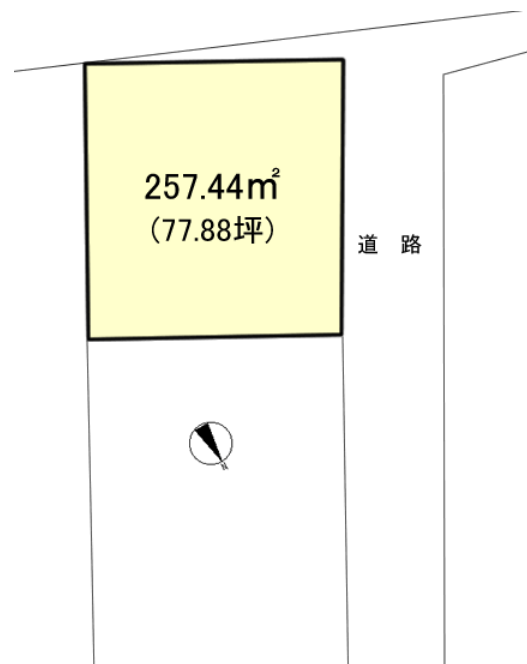

※図面と現況に相違がある場合は現況を優先いたします。

静岡県宅地建物取引業会員・静岡県知事(7)7587

◇下田本店 〒415-0016 静岡県下田市中488-1

フリーダイヤル 0800-888-4511

TEL: 0558-23-4511 FAX 0558-23-6110

伊豆の不動産情報館
www.izutaiyo.co.jp