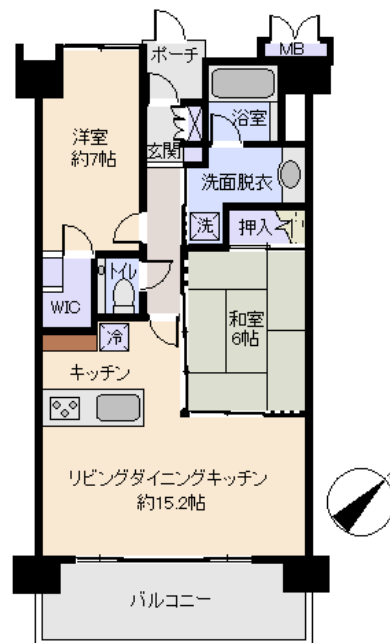

※図面と現況に相違がある場合は現況を優先いたします。

静岡県宅地建物取引業会員・静岡県知事(7)7587
◇下田本店
〒415-0021 静岡県下田市1丁目1-5ホワイトビル2F
フリーダイヤル 0800-888-4511
TEL: 0558-23-4511 FAX 0558-23-6110

伊豆の不動産情報館
www.izutaiyo.co.jp
伊豆太陽ホーム
株式会社

◇熱海店
〒413-0011 静岡県熱海市田原本町6-7角屋ビル2F
フリーダイヤル 0120-86-0679
TEL: 0557-86-4150 FAX: 0557-83-4835

■取引態様
媒介
■担当
熱海店