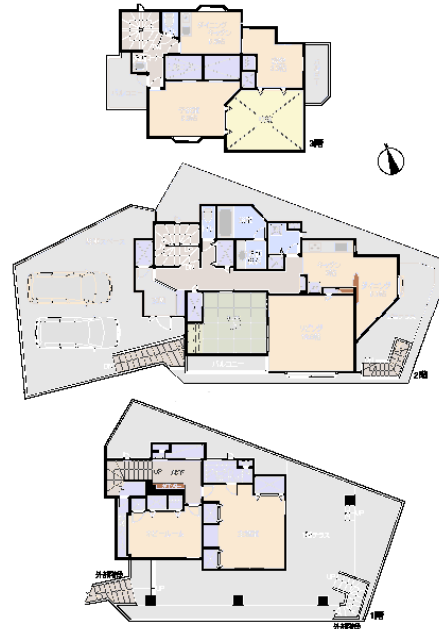

所在地: 静岡県熱海市梅園町
 区画No: 地目: 宅地
 地積: 208.55平方メートル(63.08坪)
 構造: 木造鉄筋コンクリート造 瓦葺 3階建 築年数: 19.5年 間取り: 6LDK+3S+2ロフト
 床面積: 1F: 54.81㎡
 2F: 93.50㎡
 3F: 55.52㎡
 計: 203.83㎡ 61.65坪
 築年月: 平成12年12月
 道路: 西側幅員 4 m m接道
 その他: 電気: 東京電力 水道: 公営 ガス: 都市 排水: 本下水 駐車場: 有 管理費等: 温泉 基本料6000円/月 温泉名義変更料20万円 ※新築建築中の為、引渡を2020年11月末日予定