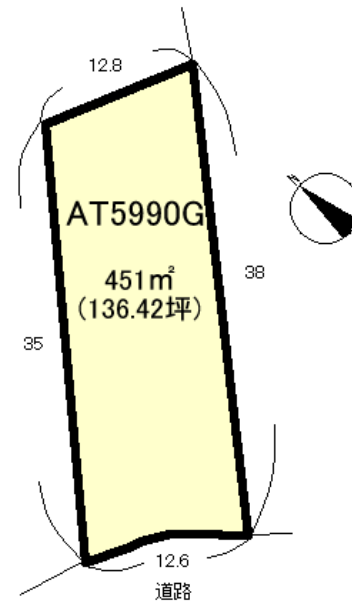

※図面と現況に相違がある場合は現況を優先いたします。

※土砂災害警戒・特別警戒区域内

静岡県宅地建物取引業会員・静岡県知事(8)7587

◇下田本店

〒415-0021 静岡県下田市1丁目1-5ホワイトビル2F

フリーダイヤル 0800-888-4511

TEL: 0558-23-4511 FAX 0558-23-6110

伊豆の不動産情報館
www.izutaiyo.co.jp

伊豆太陽ホーム
株式会社

◇熱海店

〒413-0011 静岡県熱海市田原本町6-7角屋ビル2F

フリーダイヤル 0120-86-0679

TEL: 0557-86-4150 FAX: 0557-83-4835

■取引態様
媒介

■担当
熱海店