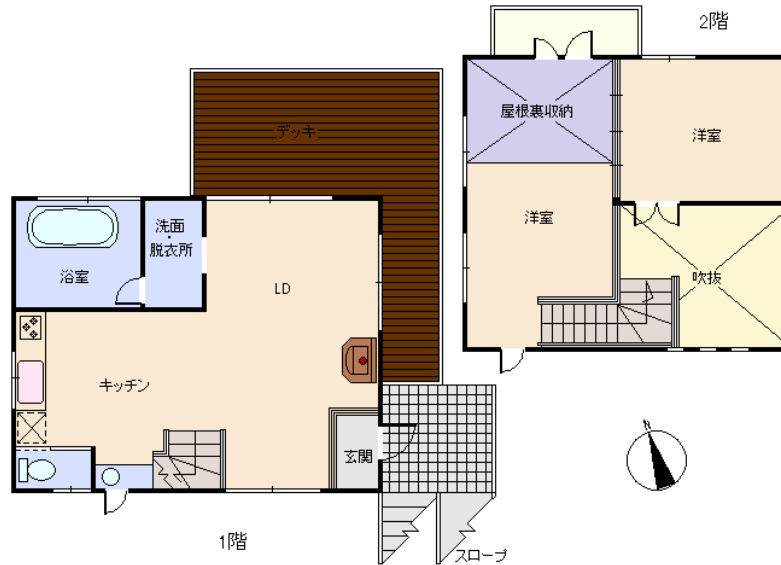

物件 No: AT5S08H

売別荘 熱海市 あじろ南熱海が丘 1,880万円

- ☆ 森に浮かぶ、気持ちの良いデッキスペース。展望リビング…綺麗な海を眺め、ゆったりと寛ぐ…。熱海の花火も望めます。
- ☆ 心まで温かくなる薪ストーブ。火の持つあたたかさ、炎のひかり、木の燃える音、非日常の癒し空間。
- ☆ 景色も眺められるビューバス。信楽焼の浴槽で温泉がお楽しみ頂けます。

所在地: 静岡県熱海市下多賀
区画No: 地目: 宅地
地積: 356.53平方メートル(107.85坪)

構造: 木造 スレート葺 2階建 築年数: 9.2年
間取り: 2LDK

床面積: 1F: 37.23㎡
2F: 28.56㎡
: ㎡
計: 65.79㎡ 19.9坪

築年月: 平成21年2月

道路: 南西 側幅員 5 m m接道

その他: 電気: 東京電力 水道: 公営 ガス: プロパン 排水: 集中浄化槽
駐車場: 有 管理費等: 管理費35,238円/年 ・汚水処理施設料19,048円/年 ・温泉基本使用料5,000円/月(5立方缶)超過料333円(立方缶) ・温泉有効期限2029.3月末迄 ・温泉更新料750,000円 温泉名義変更料30,000円 ・CATV名義変更料30,000円 ・入会金100,000円 ※別途消費税要

温泉: 有 標高: 約 m
最寄り駅: 網代駅 2km 車で5分

海: 一望 富士山: 見えない
日当り: 普通 生活便: 普通
地勢: 傾斜 菜園:

※図面と現況に相違がある場合は現況を優先いたします。

※土砂災害警戒区域外

静岡県宅地建物取引業会員・静岡県知事(7)7587

◇下田本店 〒415-0016 静岡県下田市中488-1

フリーダイヤル 0800-888-4511

TEL: 0558-23-4511 FAX: 0558-23-6110

伊豆の不動産情報館
www.izutaiyo.co.jp

◇熱川店 フリーダイヤル 0120-315-625
〒413-0302 静岡県賀茂郡東伊豆町奈良本1246-73
TEL: 0557-22-2288 FAX: 0557-22-0062

◇熱海店 フリーダイヤル 0120-86-0679
〒413-0011 静岡県熱海市田原本町6-7角屋ビル2F
TEL: 0557-86-4150 FAX: 0557-83-4835

■取引態様
売主

■担当
熱海店