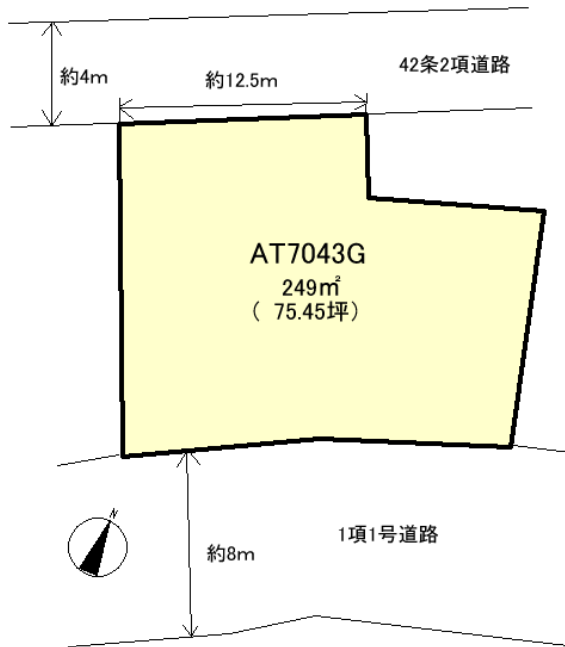

※図面と現況に相違がある場合は現況を優先いたします。

※土砂災害警戒区域内

静岡県宅地建物取引業会員・静岡県知事(7)7587
◇下田本店
〒415-0021 静岡県下田市1丁目1-5ホワイトビル2F
フリーダイヤル 0800-888-4511
TEL: 0558-23-4511 FAX 0558-23-6110

伊豆の不動産情報館
www.izutaiyo.co.jp
伊豆太陽ホーム
株式会社

◇熱海店
〒413-0011 静岡県熱海市田原本町6-7角屋ビル2F
フリーダイヤル 0120-86-0679
TEL: 0557-86-4150 FAX: 0557-83-4835

■取引態様
媒介
■担当
熱海店