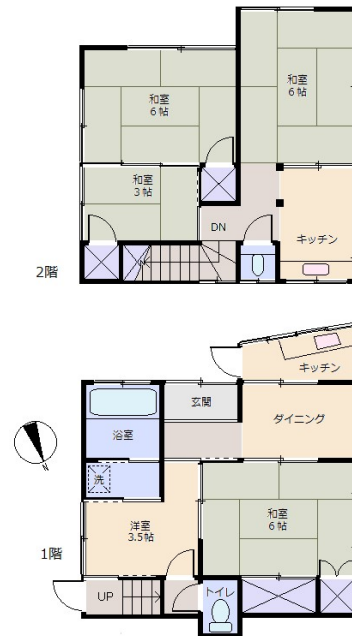

区画No: 地目: 宅地

地積: 登記簿: 51.66平方メートル(15.62坪)
実測: 47.99平方メートル(14.51坪)

構造: 木造 亜鉛メッキ銅板葺 2階建 築年数:
71.9年 間取り: 4DK+DK

床面積: 1F: 40.33 m²

2F: 40.90 m²

: m²

計: 81.23 m² 24.57 坪

築年月: 昭和29年6月

道路: 南側幅員 3.0 m m接道

その他: 電気: 東京電力 水道: 公営 ガス: 都市 排水:
本下水 駐車場: 無 管理費等: 別途私道持分
あり。取引条件: 現況有姿 売主の瑕疵担保
免責

温泉: 不可 標高: 約 63 m ネット: 調査中
最寄り駅: 熱海駅 2.4km 車で6分

バス停: 小嵐口 0.12Km 2分

海: 見えない	富士山: 見えない
日当り: 良い	生活便:
地勢: 平坦	菜園: 不適