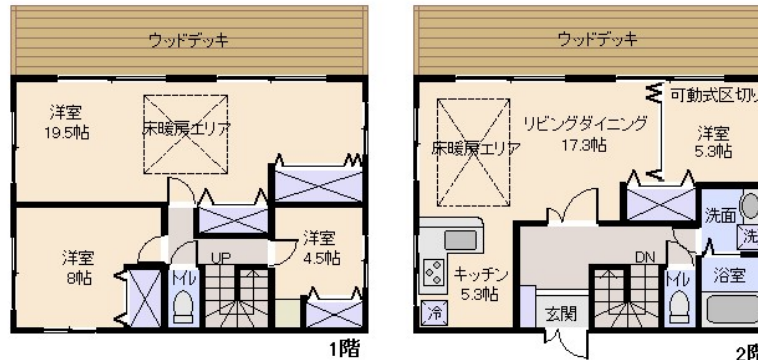

※図面と現況に相違がある場合は現況を優先いたします。

※土砂災害特別警戒区域内

静岡県宅地建物取引業会員・静岡県知事(8)7587

◇下田本店

〒415-0021 静岡県下田市1丁目1-5ホワイトビル2F

フリーダイヤル 0800-888-4511

TEL: 0558-23-4511 FAX: 0558-23-6110

伊豆の不動産情報館

www.izutaiyo.co.jp

伊豆太陽ホーム

株式会社

◇熱海店

〒413-0011 静岡県熱海市田原本町6-7角屋ビル2F

フリーダイヤル 0120-86-0679

TEL: 0557-86-4150 FAX: 0557-83-4835

■取引態様
媒介

■担当
熱海店