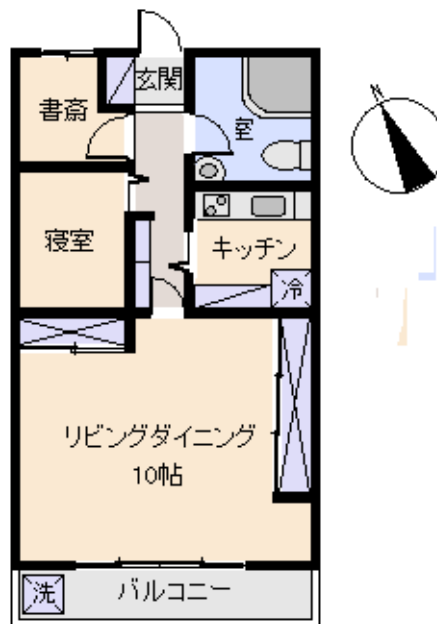

静岡県宅地建物取引業会員・静岡県知事(7)7587
◇下田本店
〒415-0021 静岡県下田市1丁目1-5ホワイトビル2F
フリーダイヤル 0800-888-4511
TEL:0558-23-4511 FAX 0558-23-6110

伊豆の不動産情報館
www.izutaiyo.co.jp
伊豆太陽ホーム
株式会社

◇熱海店
〒413-0011 静岡県熱海市田原本町6-7角屋ビル2F
フリーダイヤル 0120-86-0679
TEL:0557-86-4150 FAX:0557-83-4835

■取引態様
媒介
■担当
熱海店