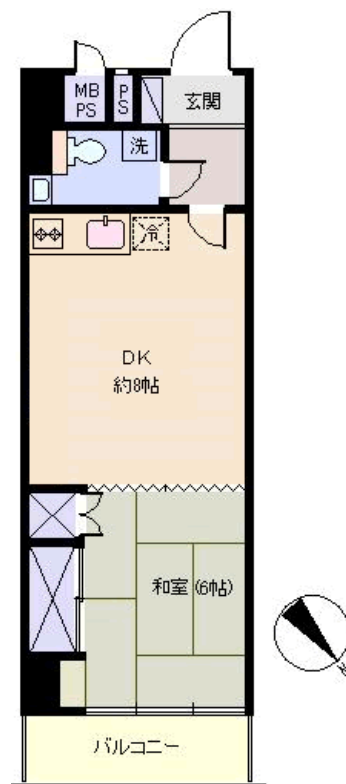

物件 No: ATC757M

リゾートマンション 熱海市 パラシオン熱海 700万円

- ☆ これぞ、熱海なパノラマの海景色、初島に向かう船、マリナー、ヤシの木、街、山、花火、素晴らしい景色。
- ☆ こちらのお部屋は平成13年3月に床、クロス、ドア、台所などの他、バスルームをリフォームしてランドリーにしております。洗濯機が使えます！入浴は温泉大浴場へ。
- ☆ 便利さも兼ね備えたマンション。買い物など徒歩圏です。バス停も徒歩1分。
- ☆ 24時間(清掃時除く)入れる温泉大浴場がとても便利です。

所在地: 静岡県熱海市和田浜南町7-50

敷地面積: 1,108.22 m² 335.23 坪
構造: 鉄筋コンクリート11階建

築年月: S49/11/1 築年数: 42.6 年
施工: 新建設

管理委託:
 全戸数: 82戸 3XX号間取: 1DK
 床面積(登記簿): m²(坪)
 床面積(壁芯): 34.30 m²(10.37坪)
 バルコニー: 5.25 m²(1.58坪)
 管理費: 14,500 円/月
 修繕積立金: 3,500 円/月
 水道代: 円/月
 温泉代: 円/月
 営繕費: 6,000 円/月

合計: 24,000 円/月

温泉大浴場: 有 大浴場: 無
 各戸温泉: 無 プール: なし
 駐車場: 共用 一泊1000円 翌
 交通: 熱海 駅 Km
 バス停: 徒歩 分

海: 一望 富士山: 見えない 日当たり: 普通
 地勢: 菜園: 生活便: 良い

※図面と現況に相違がある場合は現況を優先いたします。

静岡県宅地建物取引業会員・静岡県知事(6)7587

◇下田本店 〒415-0016 静岡県下田市中488-1