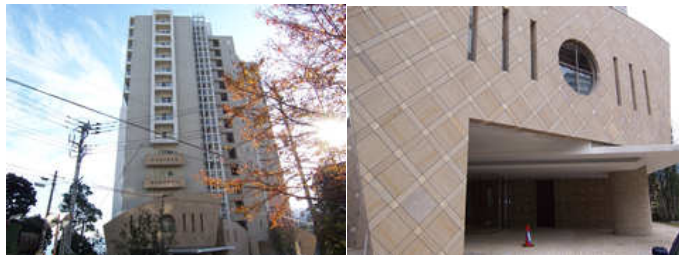

No:ATC888M

リゾートマンション

駅近オーシャンビュー

熱海市 アデニウム熱海 オーシャンスイート 5,290万円

- ☆ お部屋は高層階角部屋。正にオーシャンフロント。リビングからの海景色に癒されます。
- ☆ ロビーのデッキから熱海海上花火大会一望でモダンな雰囲気は静かで風を感じるリゾート。
- ☆ 温泉大浴場、サウナ、海を望む露天オーシャンスパ、プライベートスパ、屋上スカイガーデンなど癒しの時間を満喫。
- ☆ ペット可。駅近くでも比較的静かな環境です。

所在地: 静岡県熱海市春日町127-30

敷地面積: 2,049.29 m² 619.91 坪
構造: SRC地下2階付15階建

築年月: H18/3/3 築年数: 14.2年

施工: 五洋建設(株)

管理委託: 株式会社東急コミュニティー湘南支店

全戸数: 95戸 号間取: 21.DK

床面積(登記簿): m²(坪)

床面積(壁芯): 74.51 m²(22.53坪)