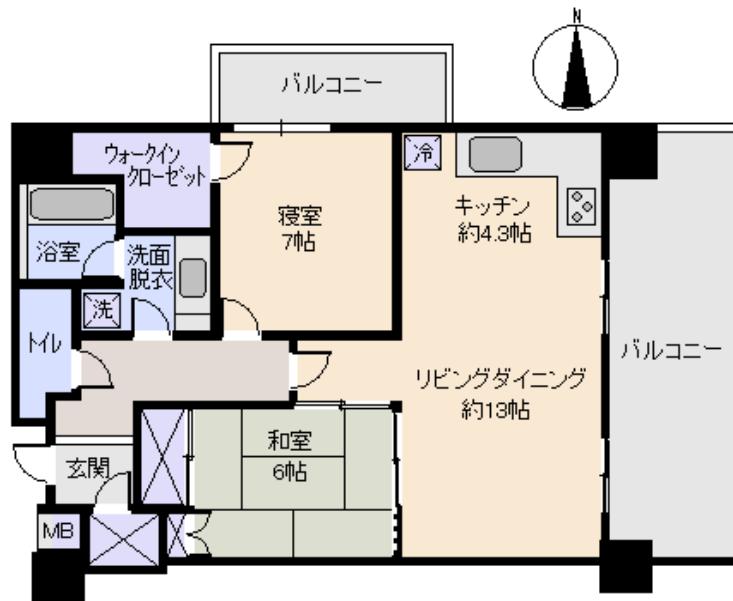

※図面と現況に相違がある場合は現況を優先いたします。

静岡県宅地建物取引業会員・静岡県知事(7)7587
◇下田本店
〒415-0021 静岡県下田市1丁目1-5ホワイトビル2F
フリーダイヤル 0800-888-4511
TEL: 0558-23-4511 FAX 0558-23-6110

伊豆の不動産情報館
www.izutaiyo.co.jp
伊豆太陽ホーム
株式会社

◇熱海店
〒413-0011 静岡県熱海市田原本町6-7角屋ビル2F
フリーダイヤル 0120-86-0679
TEL: 0557-86-4150 FAX: 0557-83-4835

■取引態様
媒介

■担当
熱海店