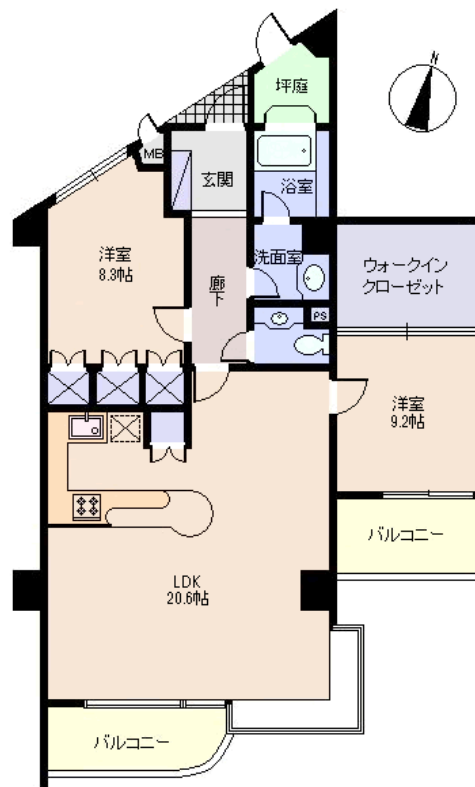

物件 No: ATC918M

リゾートマンション 熱海市 ヴィンテージ熱海桃山 2,980万円

- ☆ 熱海駅徒歩圏のハイグレードマンション。お部屋は南東向きで高層階。きらきらと広がる素晴らしい海景色。こちらのマンションは駐車場が屋内、平置きでとても使いやすいです。
- ☆ オーナー様が一部リフォームを施して、きれいにお使いです。お部屋にも温泉があり贅沢な寛ぎの時間が過せません。ペット可。
- ☆ リゾートホテルのような色彩が随所に。美しいロビー、サロン、ガーデンテラス。管理、セキュリティが安心。
- ☆ 温泉大浴場、屋外プールやゲストルーム、アスレチックルーム等施設が充実。緑が爽やかな環境。熱海駅徒歩約8分と便利な立地です。

所在地: 静岡県熱海市伊豆山262

敷地面積:	m ²	坪
構造:	鉄骨・鉄筋コンクリート地下1階建付14階建	
築年月:	H3/5/1	築年数: 25.9年
施工:	(株)間組	
管理委託:	三菱地所コミュニティ	
全戸数:	85戸	17XX号間取: 21.0DK
床面積(登記簿):	m ²	坪
床面積(壁芯):	92.55 m ²	(27.99坪)
バルコニー:	12.07 m ²	(3.65坪)
管理費:	40,260	円/月
修繕積立金:	16,660	円/月
水道代:	7,500	円/月
温泉代:	12,000	円/月
		円/月
合計:	76,420	円/月
温泉大浴場:	有	大浴場:
各戸温泉:	無	プール:
駐車場:	専用	有屋外
交通:	熱海 駅	0.6 Km
バス停:		徒歩 分
海:	一望	富士山: 望む
日当り:	良い	生活便: 良い
地勢:	緩斜面	菜園: