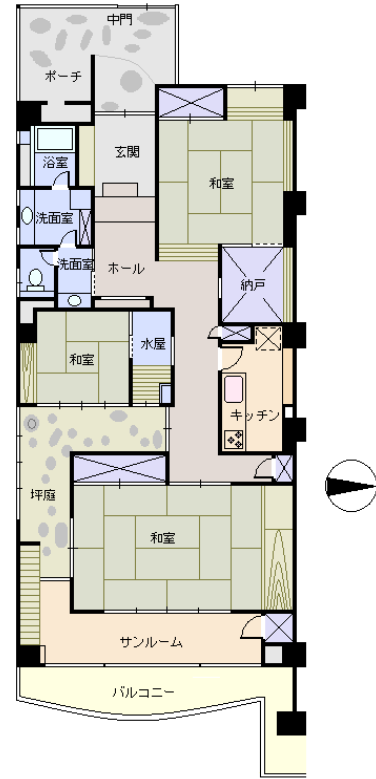

所在地: 静岡県熱海市桜木町1624-5

敷地面積: m² 坪
構造: 鉄筋コンクリート造6階建

築年月: H2/ 3/ 1 築年数: 27.3 年

施工: 竹中工務店

管理委託: イノウエ株式会社

全戸数: 25戸 4XX号間取:

床面積(登記簿): m² (坪)

床面積(壁芯): 142.05 m² (42.97坪)

バルコニー: 14.57 m² (4.4坪)

管理費: 122,463 円/月

修繕積立金: 27,720 円/月

水道代: 4,490 円/月

温泉代: 円/月

: 円/月

合計: 154,673 円/月

温泉大浴場: 有 大浴場:

各戸温泉: プール: なし

駐車場: 共用 25台

交通: 熱海 駅 2.7 Km

バス停: 神社前 徒歩 3分

海: 望む	富士山:	日当たり: 普通
地勢: 平坦	菜園:	生活便: 普通

※図面と現況に相違がある場合は現況を優先いたします。

静岡県宅地建物取引業会員・静岡県知事(6)7587

◇下田本店 〒415-0016 静岡県下田市中488-1