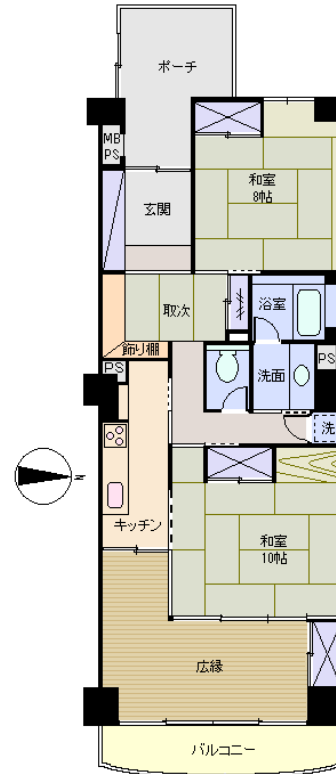

※図面と現況に相違がある場合は現況を優先いたします。

静岡県宅地建物取引業会員・静岡県知事(7)7587

◇下田本店 〒415-0016 静岡県下田市中488-1

フリーダイヤル 0800-888-4511

TEL: 0558-23-4511 FAX 0558-23-6110

伊豆の不動産情報館 www.izutaiyo.co.jp

伊豆太陽ホーム 株式会社

◇熱川店 フリーダイヤル 0120-315-625
〒413-0302 静岡県賀茂郡東伊豆町奈良本1246-73
TEL: 0557-22-2288 FAX: 0557-22-0062

◇熱海店 フリーダイヤル 0120-86-0679
〒413-0011 静岡県熱海市田原本町6-7角屋ビル2F
TEL: 0557-86-4150 FAX: 0557-83-4835

■取引態様
売主

■担当
熱海店