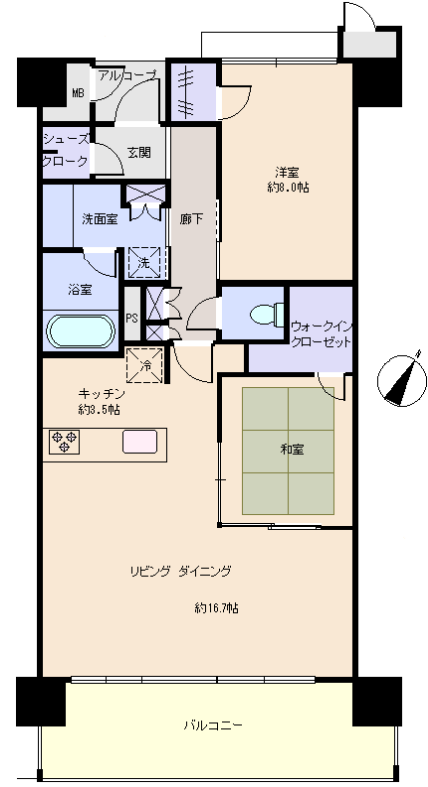

所在地: 静岡県熱海市銀座町316番地20

敷地面積: m² 坪
構造: RC造地上19階建地下1階

築年月: H23/10/1 築年数: 5.9年
施工: 木内建設株式会社
管理委託: 株式会社レーベンコミュニティー
全戸数: 120戸 9XX号間取: 21DK

床面積(登記簿): m²(坪)
 床面積(壁芯): 78.11 m²(23.62坪)
 バルコニー: 18.12 m²(5.48坪)
 管理費: 28,833 円/月
 修繕積立金: 5,790 円/月
 水道代: 円/月
 温泉代: 円/月