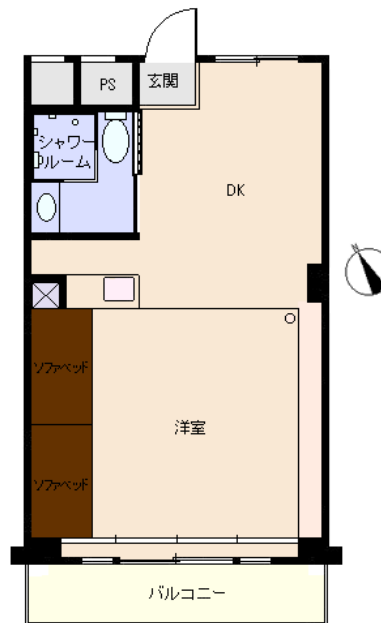

※図面と現況に相違がある場合は現況を優先いたします。

※土砂災害警戒区域外

静岡県宅地建物取引業会員・静岡県知事(7)7587
◇下田本店
〒415-0021 静岡県下田市1丁目1-5ホワイトビル2F
フリーダイヤル 0800-888-4511
TEL: 0558-23-4511 FAX 0558-23-6110

伊豆の不動産情報館
www.izutaiyo.co.jp
伊豆太陽ホーム
株式会社

◇熱川店 フリーダイヤル 0120-315-625
〒413-0302 静岡県賀茂郡東伊豆町奈良本1246-73
TEL: 0557-22-2288 FAX: 0557-22-0062

◇熱海店 フリーダイヤル 0120-86-0679
〒413-0011 静岡県熱海市田原本町6-7角屋ビル2F
TEL: 0557-86-4150 FAX: 0557-83-4835

■取引態様
媒介

■担当
熱海店