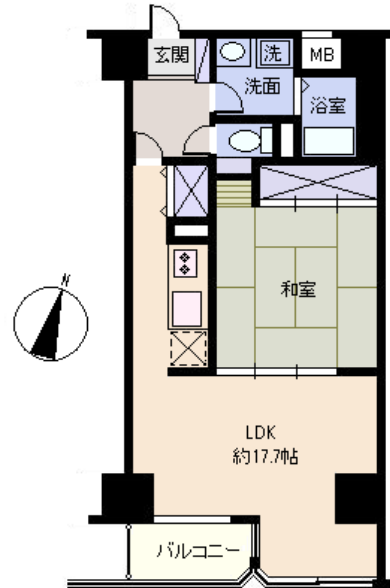

所在地: 静岡県熱海市咲見町1734-1

敷地面積: 2,155.33 m² 651.98 坪
構造: 鉄骨・鉄筋コンクリート15階建

築年月: S63/11/1 築年数: 29.6 年
施工: (株)いずみ事務所・川田工業(株)
管理委託: 三菱地所コミュニティ
全戸数: 89戸 11XX号間取:

床面積(登記簿):	m ² (坪)
床面積(壁芯):	61.51 m ² (18.60坪)
バルコニー:	4.27 m ² (1.29坪)
管理費:	24,500 円/月
修繕積立金:	9,480 円/月
水道代:	5,398 円/月
温泉代:	円/月
:	円/月

合計: 39,378 円/月

温泉大浴場:	有	大浴場:	
各戸温泉:		プール:	なし
駐車場:	共用	屋外11台(日貸1	
交通:		熱海 駅	0.5 Km
バス停:		徒歩	分

海:	一望	富士山:	見えない	日当たり:	良い
地勢:	緩斜面	菜園:		生活便:	良い

※図面と現況に相違がある場合は現況を優先いたします。

※土砂災害警戒区域外

静岡県宅地建物取引業会員・静岡県知事(7)7587

◇下田本店 〒415-0016 静岡県下田市中488-1