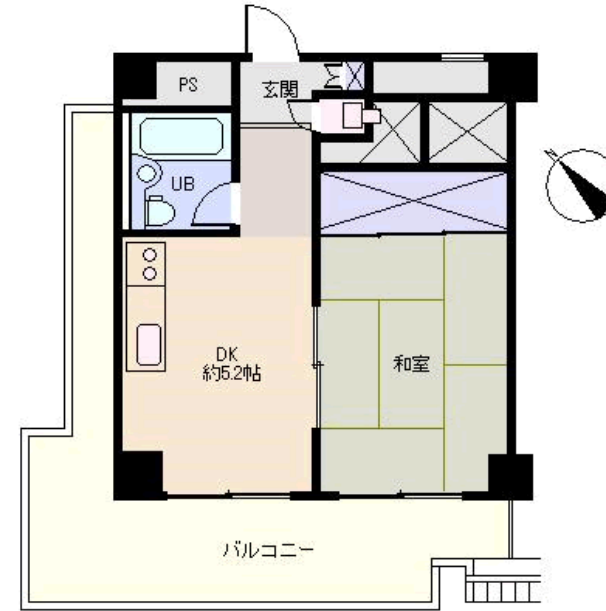

※図面と現況に相違がある場合は現況を優先いたします。

※土砂災害警戒区域内

静岡県宅地建物取引業会員・静岡県知事(7)7587

◇下田本店 〒415-0016 静岡県下田市中488-1

フリーダイヤル 0800-888-4511

TEL: 0558-23-4511 FAX 0558-23-6110

伊豆の不動産情報館
www.izutaiyo.co.jp

伊豆太陽ホーム
株式会社

◇熱川店 フリーダイヤル 0120-315-625
〒413-0302 静岡県賀茂郡東伊豆町奈良本1246-73
TEL: 0557-22-2288 FAX: 0557-22-0062

◇熱海店 フリーダイヤル 0120-86-0679
〒413-0011 静岡県熱海市田原本町6-7角屋ビル2F
TEL: 0557-86-4150 FAX: 0557-83-4835

■取引態様
媒介

■担当
熱海店