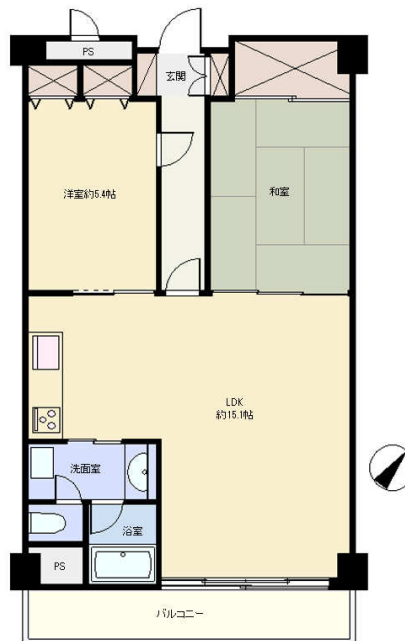

※図面と現況に相違がある場合は現況を優先いたします。

静岡県宅地建物取引業会員・静岡県知事(7)7587
◇下田本店
〒415-0021 静岡県下田市1丁目1-5ホワイトビル2F
フリーダイヤル 0800-888-4511
TEL:0558-23-4511 FAX 0558-23-6110

伊豆の不動産情報館
www.izutaiyo.co.jp
伊豆太陽ホーム
株式会社

◇熱川店 フリーダイヤル 0120-315-625
〒413-0302 静岡県賀茂郡東伊豆町奈良本1246-73
TEL:0557-22-2288 FAX:0557-22-0062

◇熱海店 フリーダイヤル 0120-86-0679
〒413-0011 静岡県熱海市田原本町6-7角屋ビル2F
TEL:0557-86-4150 FAX:0557-83-4835

■取引態様
売主

■担当
熱海店