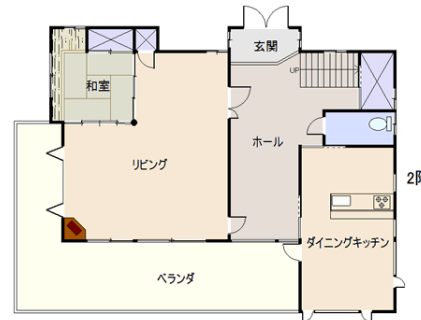

物件 No: ATD679H

特選中古 熱海市 熱海自然郷 5,800万円

現地案内図

☆ 素晴らしい海と山々の景色を一望！

☆ 墨色の外壁がモダンな美しい邸。木、漆喰など良質な材を用いた贅沢な約64坪の大空間。

☆ 開放感溢れる寛ぎのリビング、そしてワイドで2段になったウッドデッキ…森に浮かぶリゾート感に満ちた住まい。

☆ 自然に包まれたバスルームは大変贅沢、お好みで温泉の引込みも可能です。吹き抜けのホールをはじめ、ダイニング・各室もゆとりの広さ。駐車スペースは4台分ほど、玄関先で菜園を楽しめます。熱海市街から程近い熱海自然郷別荘地、バスの利用もできて便利な立

所在地: 静岡県熱海市上多賀

区画No: 地目: 山林

地積: 1752平方メートル(529.98坪)

構造: 木造 瓦葺 2階建 築年数: 14.2年 間取り: 4DK+S

床面積: 1F: 102.68㎡

2F: 110.11㎡

: ㎡

計: 212.79㎡ 64.36坪

築年月: 平成16年4月

道路: 北側幅員 4 m m接道

その他: 電気: 東京電力 水道: 公営 ガス: プロパン
排水: 個別浄化槽 駐車場: 有 管理費等: 公益費 58,968円/年 ・所有者名義変更料 9,720円 ・温泉引込み可(別途費用)

温泉: 可 標高: 約 m

最寄り駅: 熱海駅 7km 車で15分

海: 一望 富士山: 見えない
日当たり: 良い 生活便: 普通
地勢: 緩斜面 菜園: 適

※図面と現況に相違がある場合は現況を優先いたします。

静岡県宅地建物取引業会員・静岡県知事(7)7587

◇下田本店 〒415-0016 静岡県下田市中488-1

フリーダイヤル 0800-888-4511

TEL: 0558-23-4511 FAX: 0558-23-6110

伊豆の不動産情報館
www.izutaiyo.co.jp

◇熱川店 フリーダイヤル 0120-315-625
〒413-0302 静岡県賀茂郡東伊豆町奈良本1246-73
TEL: 0557-22-2288 FAX: 0557-22-0062

◇熱海店 フリーダイヤル 0120-86-0679
〒413-0011 静岡県熱海市田原本町6-7角屋ビル2F
TEL: 0557-86-4150 FAX: 0557-83-4835

■取引態様
媒介

■担当
熱海店