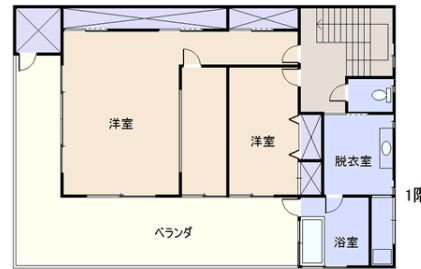

物件 No: ATD679H

特選中古 熱海市 熱海自然郷 5,800万円

現地案内図

☆ 素晴らしい海と山々の景色を一望！

☆ 墨色の外壁がモダンな美しい邸。木、漆喰など良質な材を用いた贅沢な約64坪の大空間。

☆ 開放感溢れる寛ぎのリビング、そしてワイドで2段になったウッドデッキ…森に浮かぶリゾート感に満ちた住まい。

☆ 自然に包まれたバスルームは大変贅沢、お好みで温泉の引込みも可能です。吹き抜けのホールをはじめ、ダイニング・各室もゆとりの広さ。駐車スペースは4台分ほど、玄関先で菜園を楽しめます。熱海市街から程近い熱海自然郷別荘地、バスの利用もできて便利な立

所在地: 静岡県熱海市上多賀

区画No: 地目: 山林

地積: 1752平方メートル(529.98坪)

構造: 木造 瓦葺 2階建 築年数: 14.2年 間取り: 4DK+S

床面積: 1F: 102.68㎡

2F: 110.11㎡

: ㎡

計: 212.79㎡ 64.36坪

築年月: 平成16年4月

道路: 北側幅員 4 m m接道

その他: 電気: 東京電力 水道: 公営 ガス: プロパン
排水: 個別浄化槽 駐車場: 有 管理費等: 公益費 58,968円/年 ・所有者名義変更料 9,720円 ・温泉引込み可(別途費用)

温泉: 可 標高: 約 m

最寄り駅: 熱海駅 7km 車で15分

海: 一望 富士山: 見えない
日当たり: 良い 生活便: 普通
地勢: 緩斜面 菜園: 適

※図面と現況に相違がある場合は現況を優先いたします。

静岡県宅地建物取引業会員・静岡県知事(7)7587

◇下田本店 〒415-0016 静岡県下田市中488-1

フリーダイヤル 0800-888-4511

TEL: 0558-23-4511 FAX: 0558-23-6110

伊豆の不動産情報館
www.izutaiyo.co.jp

◇熱川店 フリーダイヤル 0120-315-625
〒413-0302 静岡県賀茂郡東伊豆町奈良本1246-73
TEL: 0557-22-2288 FAX: 0557-22-0062

◇熱海店 フリーダイヤル 0120-86-0679
〒413-0011 静岡県熱海市田原本町6-7角屋ビル2F
TEL: 0557-86-4150 FAX: 0557-83-4835

■取引態様
媒介

■担当
熱海店