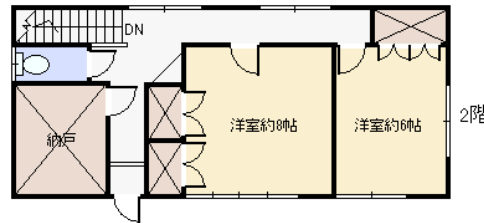

築年月: 昭和63年12月

道路: 北東 側幅員 6.6 m m接道

その他: 電気: 東京電力 水道: 公営 ガス: 都市 排水: 本下水 駐車場: 有 管理費等: 組合費: 8,000円/年

温泉: 不可 標高: 約 m

最寄り駅: 来宮駅 1.4km 車で4分

海: 一望	富士山: 見えない
日当り: 普通	生活便: 普通
地勢: 緩斜面	菜園: 適

※図面と現況に相違がある場合は現況を優先いたします。