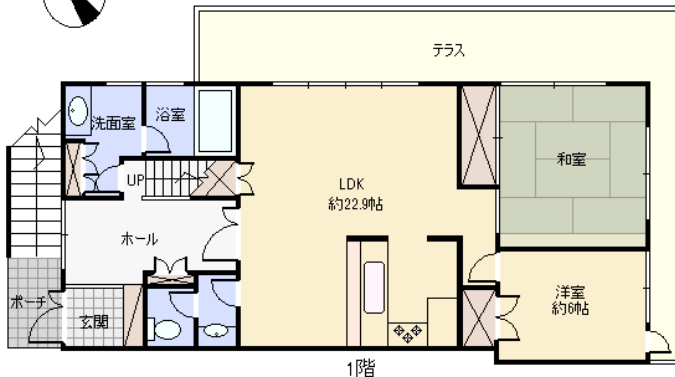

所在地: 静岡県熱海市熱海

区画No: 地目: 宅地

地積: 707.64平方メートル(214.06坪)

構造: 木造鉄筋コンクリート造 瓦葺 2階建 築年数: 31.9年 間取り: 3LDK+S

床面積: 1F: 98.52㎡

2F: 49.68㎡

: ㎡

計: 148.2㎡ 44.83坪

築年月: 昭和63年12月

道路: 北東 側幅員 6.6 m m接道

その他: 電気: 東京電力 水道: 公営 ガス: 都市 排水: 本下水 駐車場: 有 管理費等: 組合費: 8,000円/年

温泉: 不可 標高: 約 m

最寄り駅: 来宮駅 1.4km 車で4分

海: 一望	富士山: 見えない
日当り: 普通	生活便: 普通
地勢: 緩斜面	菜園: 適

※図面と現況に相違がある場合は現況を優先いたします。