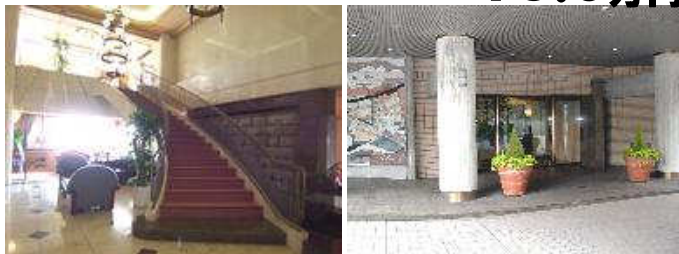

No: ATD791R

リゾート賃貸マンション

熱海市 ヴィンテージ熱海桃山

18.5万円

☆ 熱海駅徒歩圏のハイグレードマンション。

☆ 2022年3月に室内リフォーム済、格調漂う室内空間。緑と海を望む南東向きで明るい室内、ゆったりとした2LDK。緑に癒される広々ルーフトバルコニーが素敵なお部屋。

☆ 戸別温泉と温泉大浴場の両方を楽しめるのが魅力的。

☆ インターネットはヒカリマンションタイプ有り。温泉大浴場、屋外プールやゲストルーム、アスレチックルーム等施設が充実。熱海駅徒歩約8分と便利な立地です。