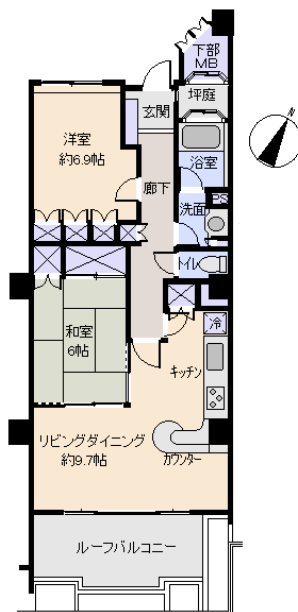

※図面と現況に相違がある場合は現況を優先いたします。

静岡県宅地建物取引業会員・静岡県知事(8)7587

◇下田本店

〒415-0021 静岡県下田市1丁目1-5ホワイトビル2F

フリーダイヤル 0800-888-4511

TEL: 0558-23-4511 FAX: 0558-23-6110

伊豆の不動産情報館

www.izutaiyo.co.jp

伊豆太陽ホーム

株式会社

◇熱海店

〒413-0011 静岡県熱海市田原本町6-7角屋ビル2F

フリーダイヤル 0120-86-0679

TEL: 0557-86-4150 FAX: 0557-83-4835

■取引態様
媒介

■担当
熱海店