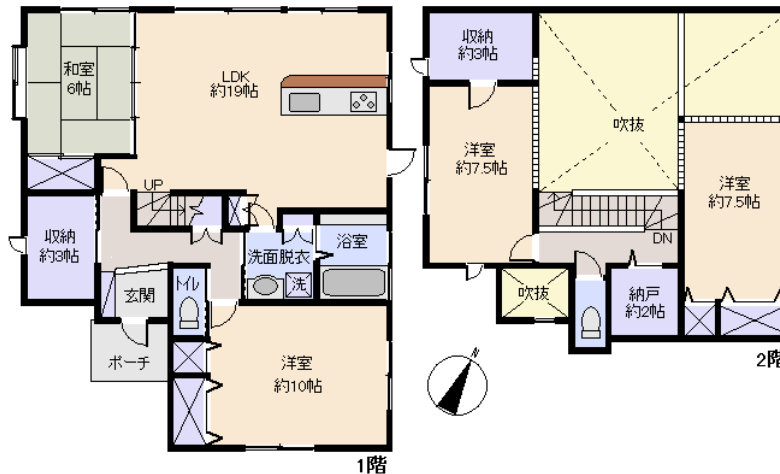

※図面と現況に相違がある場合は現況を優先いたします。

※土砂災害特別警戒区域内

静岡県宅地建物取引業会員・静岡県知事(7)7587
◇下田本店
〒415-0021 静岡県下田市1丁目1-5ホワイトビル2F
フリーダイヤル 0800-888-4511
TEL: 0558-23-4511 FAX: 0558-23-6110

伊豆の不動産情報館
www.izutaiyo.co.jp
伊豆太陽ホーム
株式会社

◇熱川店 フリーダイヤル 0120-315-625
〒413-0302 静岡県賀茂郡東伊豆町奈良本1246-73
TEL: 0557-22-2288 FAX: 0557-22-0062
◇熱海店 フリーダイヤル 0120-86-0679
〒413-0011 静岡県熱海市田原本町6-7角屋ビル2F
TEL: 0557-86-4150 FAX: 0557-83-4835

■取引態様
媒介
■担当
熱海店