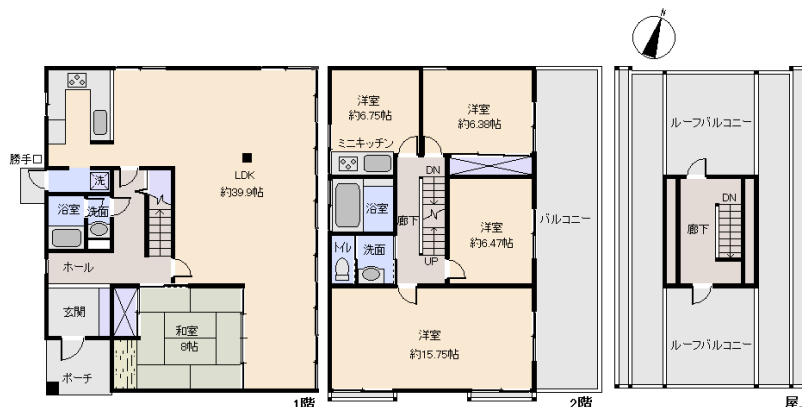

※図面と現況に相違がある場合は現況を優先いたします。

海: 一望	富士山: 見えない
日当り: 良い	生活便: 普通
地勢: 平坦	菜園: 最適

静岡県宅地建物取引業会員・静岡県知事(7)7587

◇下田本店

〒415-0021 静岡県下田市1丁目1-5ホワイトビル2F

フリーダイヤル 0800-888-4511

TEL: 0558-23-4511 FAX: 0558-23-6110

伊豆の不動産情報館

www.izutaiyo.co.jp

伊豆太陽ホーム

株式会社

◇熱海店

〒413-0011 静岡県熱海市田原本町6-7角屋ビル2F

フリーダイヤル 0120-86-0679

TEL: 0557-86-4150 FAX: 0557-83-4835

■取引態様
媒介

■担当
熱海店