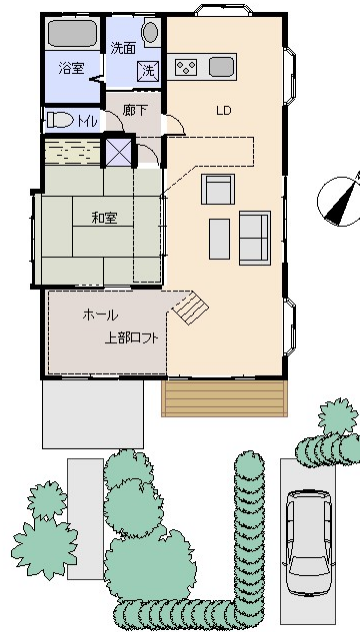

現地案内図

※図面と現況に相違がある場合は現況を優先いたします。

静岡県宅地建物取引業会員・静岡県知事(8)7587

◇下田本店

〒415-0021 静岡県下田市1丁目1-5ホワイトビル2F

フリーダイヤル 0800-888-4511

TEL: 0558-23-4511

FAX: 0558-23-6110

伊豆の不動産情報館

www.izutaiyo.co.jp

伊豆太陽ホーム

株式会社

◇熱海店

〒413-0011 静岡県熱海市田原本町6-7角屋ビル2F

フリーダイヤル 0120-86-0679

TEL: 0557-86-4150

FAX: 0557-83-4835

■取引態様
媒介

■担当
熱海店