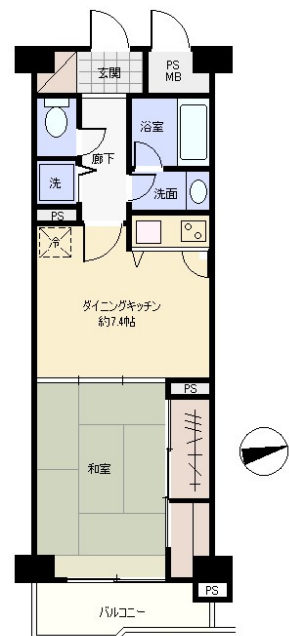

☆ バス停やコンビニも近く、来宮駅まで徒歩10分程度 電車で遊びに来た際も便利！

所在地: 静岡県熱海市梅園町1145-1

敷地面積: 3,751.05 m² 1,134.69 坪
構造: 鉄骨・鉄筋コンクリート造地上9階建て
地下3階建て

築年月: H5/3/1 築年数: 31年

施工: (株)松本組・興伸建設(株)

管理委託: 株式会社東急コミュニティー

全戸数: 72戸 4XX号間取:

床面積(登記簿): m²(坪)

床面積(壁芯): 42.94 m²(12.98坪)

バルコニー: 6.01 m²(1.81坪)

管理費: 19,400 円/月

修繕積立金: 5,820 円/月

水道代: 円/月

温泉代: 円/月

町内会費: 月額360: 9,303 円/月

合計: 34,523 円/月

温泉大浴場: 有 大浴場: ペット: 可

各戸温泉: プール: なし ネット: 未調査

駐車場: 共用 屋内6台(13,000)

交通: 来宮 駅 0.9 Km

バス停: 徒歩 分

海: 富士山: 日当り:
地勢: 菜園: 生活便:

※図面と現況に相違がある場合は現況を優先いたします。

※土砂災害警戒区域外