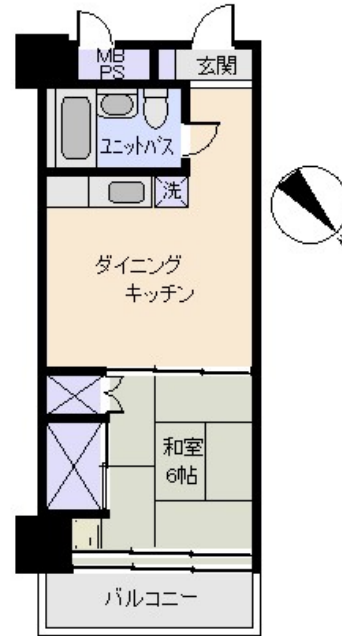

※図面と現況に相違がある場合は現況を優先いたします。

静岡県宅地建物取引業会員・静岡県知事(8)7587

◇下田店

〒415-0021 静岡県下田市1丁目1-5ホワイトビル2F

フリーダイヤル 0800-888-4511

TEL:0558-23-4511 FAX:0558-23-6110

伊豆の不動産情報館
www.izutaiyo.co.jp

伊豆太陽ホーム
株式会社

◇熱海店

〒413-0011 静岡県熱海市田原本町6-7角屋ビル2F

フリーダイヤル 0120-86-0679

TEL:0557-86-4150 FAX:0557-83-4835

■取引態様
媒介

■担当
熱海店