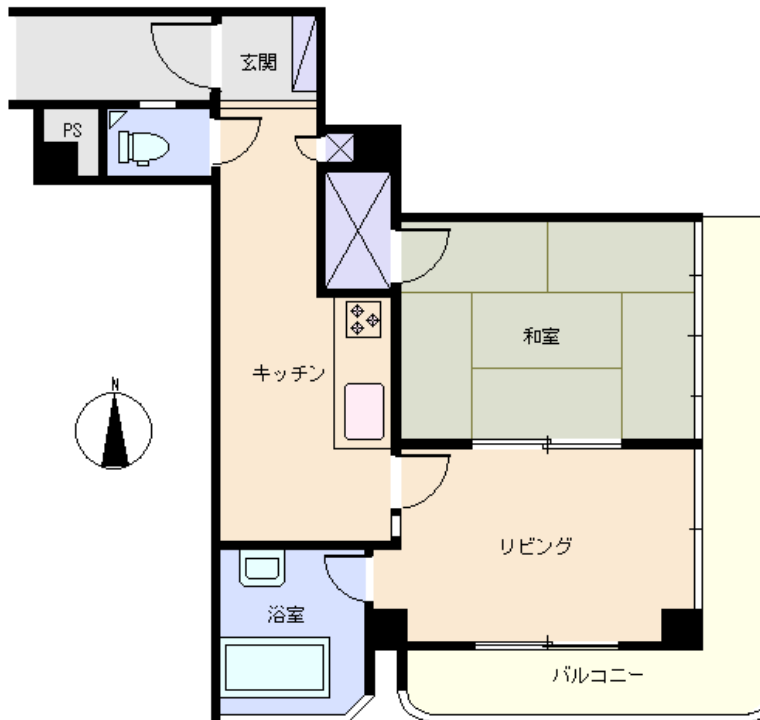

※図面と現況に相違がある場合は現況を優先いたします。

静岡県宅地建物取引業会員・静岡県知事(7)7587

◇下田本店 〒415-0016 静岡県下田市中488-1

フリーダイヤル 0800-888-4511

TEL: 0558-23-4511 FAX 0558-23-6110

伊豆の不動産情報館 www.izutaiyo.co.jp

伊豆太陽ホーム 株式会社

◇熱川店 フリーダイヤル 0120-315-625
〒413-0302 静岡県賀茂郡東伊豆町奈良本1246-73
TEL: 0557-22-2288 FAX: 0557-22-0062

◇熱海店 フリーダイヤル 0120-86-0679
〒413-0011 静岡県熱海市田原本町6-7角屋ビル2F
TEL: 0557-86-4150 FAX: 0557-83-4835

■取引態様
媒介

■担当
熱海店