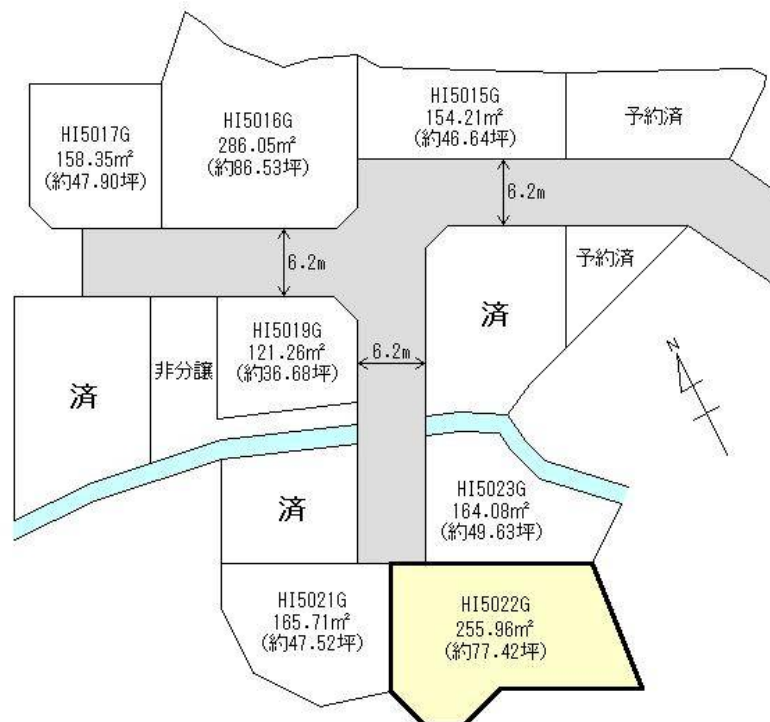

※図面と現況に相違がある場合は現況を優先いたします。