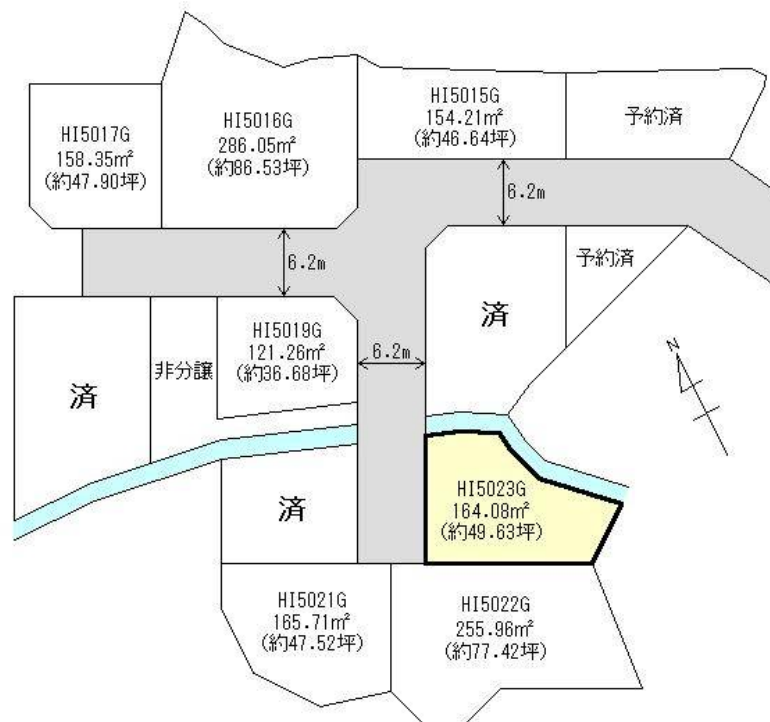

※図面と現況に相違がある場合は現況を優先いたします。

静岡県宅地建物取引業会員・静岡県知事(7)7587
◇下田本店 〒415-0016 静岡県下田市中488-1
フリーダイヤル 0800-888-4511
TEL: 0558-23-4511 FAX 0558-23-6110

伊豆の不動産情報館
www.izutaiyo.co.jp

伊豆太陽ホーム
株式会社

◇熱川店 フリーダイヤル 0120-315-625
〒413-0302 静岡県賀茂郡東伊豆町奈良本1246-73
TEL: 0557-22-2288 FAX: 0557-22-0062

◇熱海店 フリーダイヤル 0120-86-0679
〒413-0011 静岡県熱海市田原本町6-7角屋ビル2F
TEL: 0557-86-4150 FAX: 0557-83-4835

■取引態様
媒介

■担当
熱川店