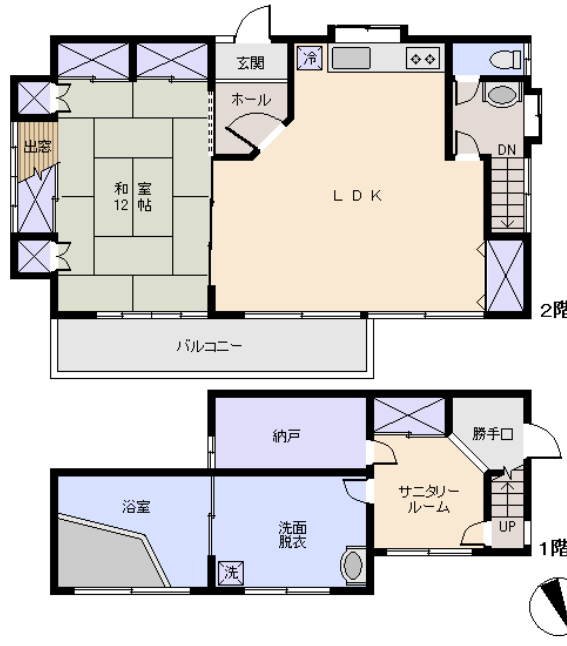

※図面と現況に相違がある場合は現況を優先いたします。

※土砂災害特別警戒区域内

静岡県宅地建物取引業会員・静岡県知事(7)7587

◇下田本店 〒415-0016 静岡県下田市中488-1

フリーダイヤル 0800-888-4511

TEL: 0558-23-4511 FAX: 0558-23-6110

伊豆の不動産情報館 www.izutaiyo.co.jp

伊豆太陽ホーム 株式会社

◇熱川店 フリーダイヤル 0120-315-625
〒413-0302 静岡県賀茂郡東伊豆町奈良本1246-73
TEL: 0557-22-2288 FAX: 0557-22-0062

◇熱海店 フリーダイヤル 0120-86-0679
〒413-0011 静岡県熱海市田原本町6-7角屋ビル2F
TEL: 0557-86-4150 FAX: 0557-83-4835

■取引態様
媒介

■担当
熱川店