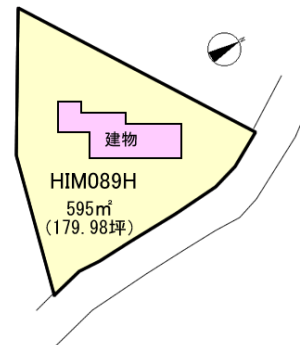

所在地: 静岡県賀茂郡東伊豆町奈良本
 区画No: 地目: 山林
 地積: 595平方メートル(179.98坪)

構造: 間取り: 2LDK

床面積: 1F: 69.97 m²
 2F: m²
 : m²
 計: 69.97 m² 21.16 坪

築年月:

道路: 東側幅員 4 m m接道

その他: 電気: 東京電力 水道: 私有 ガス: プロパン 排水: 個別浄化槽
 駐車場: 有 管理費等: ◎維持管理費4,950円/月◎水道基本
 3,375/月(10m³迄 超えた場合: 1m³につき275円)◎温泉基本
 料13,000円/月(Aプラン1m³300円Bプラン5,000円)温泉利用事
 務手数料10,000円/1回◎維持管理事務所手数料1区画10,000

温泉: 有 標高: 約 330 m
 最寄り駅: 伊豆熱川駅 4.1km 車で18分

海: 見えない 富士山: 見えない
 日当り: 良い 生活便: 普通
 地勢: 緩斜面 菜園: 最適

※図面と現況に相違がある場合は現況を優先いたします。

※土砂災害警戒区域外

静岡県宅地建物取引業会員・静岡県知事(7)7587

◇下田本店 〒415-0016 静岡県下田市中488-1

フリーダイヤル 0800-888-4511