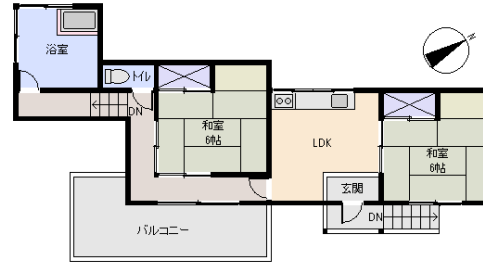

※図面と現況に相違がある場合は現況を優先いたします。

※土砂災害警戒区域外

静岡県宅地建物取引業会員・静岡県知事(7)7587

◇下田本店 〒415-0016 静岡県下田市中488-1

フリーダイヤル 0800-888-4511

TEL: 0558-23-4511 FAX: 0558-23-6110

伊豆の不動産情報館
www.izutaiyo.co.jp