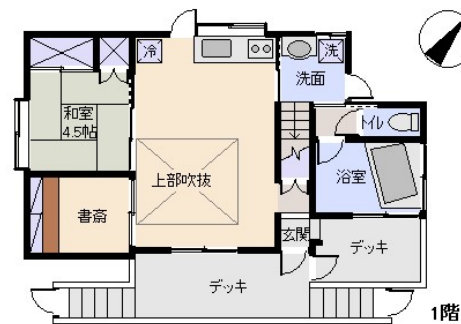

※図面と現況に相違がある場合は現況を優先いたします。

※土砂災害警戒区域外 津波災害警戒区域外