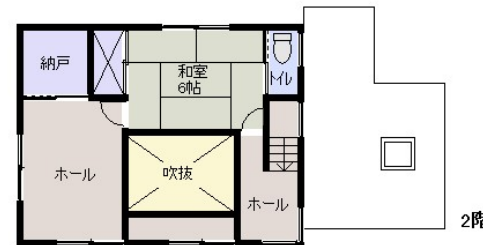

※図面と現況に相違がある場合は現況を優先いたします。

※土砂災害警戒区域外 津波災害警戒区域外