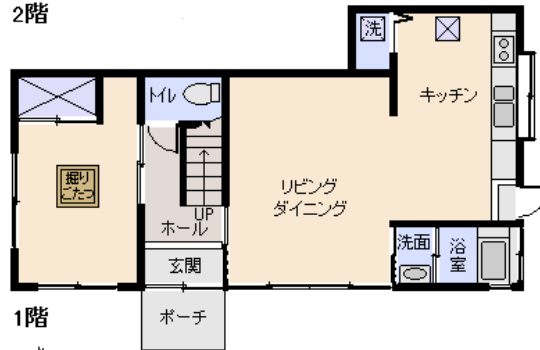

物件 No: HIP276H

# 中古売家 東伊豆町 大林熱川別荘地 980万円

- ☆ 熱い温泉がある管理体制の良い大林熱川別荘地。
- ☆ 海一望！伊豆諸島と相模湾の素晴らしい景色を一望します。
- ☆ 陽当たりも良好！風通りもよく気持ちよのんびりリラックス。
- ☆ 分譲地の奥に位置！奥に建物は数件程。現況有姿・瑕疵担保免責。

※図面と現況に相違がある場合は現況を優先いたします。

所在地: 静岡県賀茂郡東伊豆町奈良本  
区画No: 地目: 原野  
地積: 325平方メートル(98.31坪)