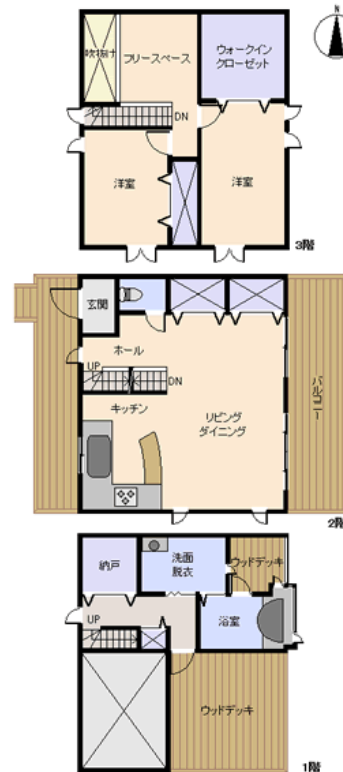

☆ 広々お風呂はジャグジー付。

所在地: 静岡県賀茂郡東伊豆町奈良本

区画No: 地目: 宅地

地積: 755.47平方メートル(228.53坪)

構造: 木・鉄骨造 スレート葺 3階建 築年数: 9.8年 間取り: 2LDK

床面積: 1F: m²

2F: m²

延べ: 129.67 m²

計: 129.67 m² 39.22 坪

築年月: 平成19年4月

道路: 西側幅員 6 m m接道

その他: 電気: 東京電力 水道: 私营 ガス: プロパン
排水: 集中浄化槽 駐車場: 有 管理費等: 管理費112,114円/年(水道基本料含む) 水道の
月間使用料が10m³を超える場合は260円/m³毎
別途必要 購入時に水道名義変更料54,000円

温泉: 標高: 約 216 m

最寄り駅: 伊豆熱川駅 3.3km 車で14分