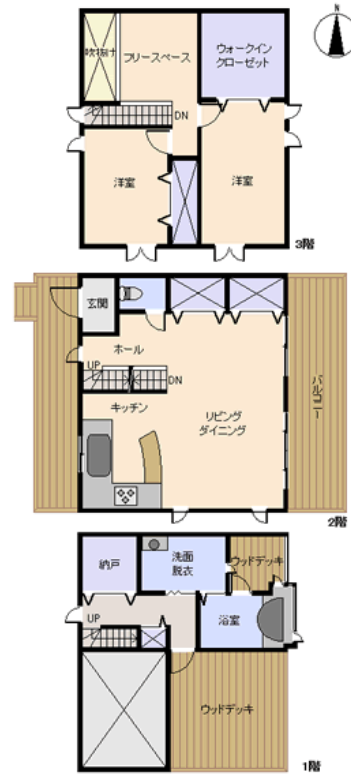

※図面と現況に相違がある場合は現況を優先いたします。

静岡県宅地建物取引業会員・静岡県知事(7)7587

◇下田本店 〒415-0016 静岡県下田市中488-1

フリーダイヤル 0800-888-4511

TEL: 0558-23-4511 FAX: 0558-23-6110

伊豆の不動産情報館
www.izutaiyo.co.jp