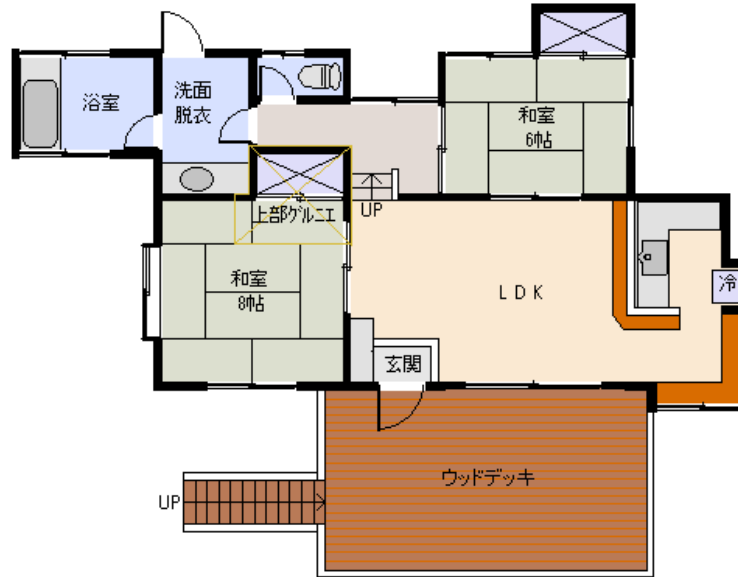

物件 No: HIP304H

中古売家 東伊豆町 リゾートパーク伊豆あたがわ 600万円

- ☆ 良質な温泉、管理の行き届いた自然に囲まれた別荘地「リゾートパーク伊豆あたがわ」
- ☆ 陽当たりも良好な建物は手入れも良く、グルニエはお子様が喜びそう。
- ☆ 敷地は緩やかな斜面なのでガーデニングも楽しめそう！広いウッドデッキでは海を眺めながら、みんなでワイワイBBQ、またはティータイムもいいですね。
- ☆ 湯量豊富な熱川の加熱不要な温泉を堪能して下さい。

所在地: 静岡県賀茂郡東伊豆町奈良本
区画No: 地目: 山林
地積: 501平方メートル(151.55坪)

構造: 木造 スレート葺 平家建 築年数: 30.8年
間取り: 2LDK+ロフト

床面積: 1F: 69.97 m²
2F: m²
: m²
計: 69.97 m² 21.16 坪

築年月: 昭和61年12月

道路: 南東 側幅員 6 m m接道

その他: 電気: 東京電力 水道: 私営 ガス: プロパン 排水: 集中浄化槽
駐車場: 有 管理費等: 管理費6,000円/月 汚水処理施設費6,000円/月 水道基本料2,400円/月 温泉基本料8,000円/月 温泉受湯権料17,500円/月 温泉各義変更料100,000円(変更時のみ1回) ※諸料金には法定所定の消費税が加算されます。

温泉: 有 標高: 約 289 m
最寄り駅: 伊豆熱川駅 4.1km 車で15分

海: 望む 富士山: 見えない
日当り: 普通 生活便: 普通
地勢: 緩斜面 菜園: 不適

※図面と現況に相違がある場合は現況を優先いたします。

静岡県宅地建物取引業会員・静岡県知事(7)7587
◇下田本店 〒415-0016 静岡県下田市中488-1
フリーダイヤル 0800-888-4511
TEL: 0558-23-4511 FAX: 0558-23-6110

伊豆の不動産情報館
www.izutaiyo.co.jp

◇熱川店 フリーダイヤル 0120-315-625
〒413-0302 静岡県賀茂郡東伊豆町奈良本1246-73
TEL: 0557-22-2288 FAX: 0557-22-0062

◇熱海店 フリーダイヤル 0120-86-0679
〒413-0011 静岡県熱海市田原本町6-7角屋ビル2F
TEL: 0557-86-4150 FAX: 0557-83-4835

■取引態様
媒介

■担当
熱川店