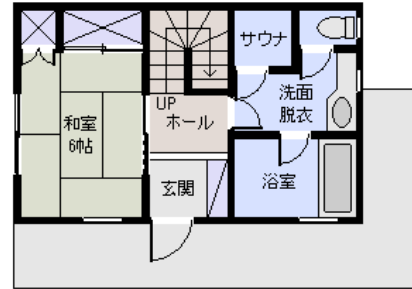

物件 No: HIP318H

中古売家 東伊豆町 リゾートパーク伊豆あたがわ 600万円

- ☆ 良質な温泉、管理の行き届いた自然に囲まれた別荘地「リゾートパーク伊豆あたがわ」
- ☆ 高台の静かなコテージで鳥のさえずりが聴こえてきます。
- ☆ 薪ストーブのある広いリビングが快適です。
- ☆ 熱い温泉、サウナ付。室内は使用頻度が少なく大変綺麗でそのまま使えます。

2階

1階

所在地: 静岡県賀茂郡東伊豆町奈良本
区画No: 地目: 山林
地積: 588平方メートル(177.87坪)

構造: 木造 スレート葺 2階建 築年数: 26.1年
間取り: 3LDK

床面積:	1F:	31.62 m ²
	2F:	57.97 m ²
	:	m ²
	計:	89.59 m ² 27.1 坪

築年月: 平成3年3月

道路: 東側幅員 5 m m接道

その他: 電気: 東京電力 水道: 私営 ガス: プロパン 排水: 集中浄化槽
駐車場: 有 管理費等: 分譲地管理費6,000円/月、汚水処理施設費: 6,000円/月、水道料金: 1,600円/月(基本料)、温泉料: 8,000円/月(基本料)
*温泉権利10年200万円が必要。
※諸料金には法定所定の消費税が加算されます。