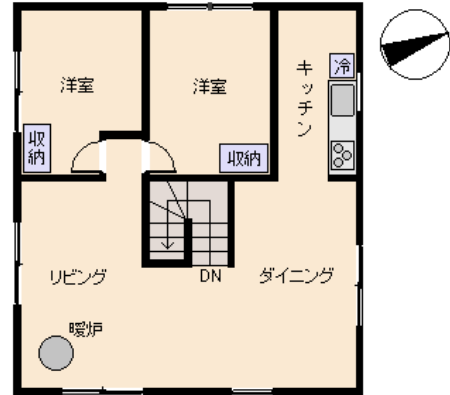

物件 No: HIP318H

中古売家 東伊豆町 リゾートパーク伊豆あたがわ 600万円

- ☆ 良質な温泉、管理の行き届いた自然に囲まれた別荘地「リゾートパーク伊豆あたがわ」
- ☆ 高台の静かなコテージで鳥のさえずりが聴こえてきます。
- ☆ 薪ストーブのある広いリビングが快適です。
- ☆ 熱い温泉、サウナ付。室内は使用頻度が少なく大変綺麗でそのまま使えます。

2階

1階

所在地: 静岡県賀茂郡東伊豆町奈良本
区画No: 地目: 山林
地積: 588平方メートル(177.87坪)

構造: 木造 スレート葺 2階建 築年数: 26.1年
間取り: 3LDK

床面積:	1F:	31.62 m ²
	2F:	57.97 m ²
	:	m ²
	計:	89.59 m ² 27.1 坪

築年月: 平成3年3月

道路: 東側幅員 5 m m接道

その他: 電気: 東京電力 水道: 私営 ガス: プロパン 排水: 集中浄化槽
駐車場: 有 管理費等: 分譲地管理費6,000円/月、汚水処理施設費: 6,000円/月、水道料金: 1,600円/月(基本料)、温泉料: 8,000円/月(基本料)
*温泉権利10年200万円が必要。
※諸料金には法定所定の消費税が加算されます。