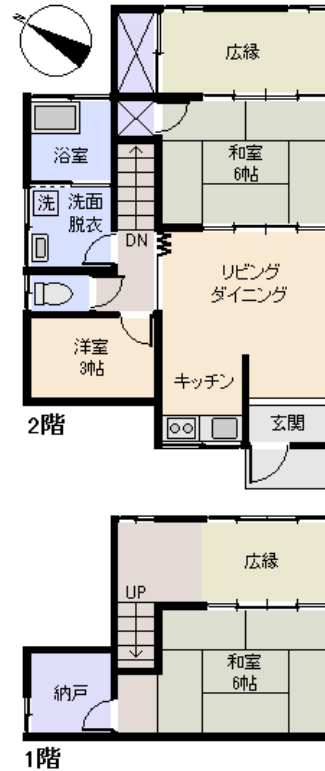

※図面と現況に相違がある場合は現況を優先いたします。

※土砂災害特別警戒区域内

静岡県宅地建物取引業会員・静岡県知事(7)7587

◇下田本店 〒415-0016 静岡県下田市中488-1

フリーダイヤル 0800-888-4511

TEL: 0558-23-4511 FAX: 0558-23-6110

伊豆の不動産情報館
www.izutaiyo.co.jp