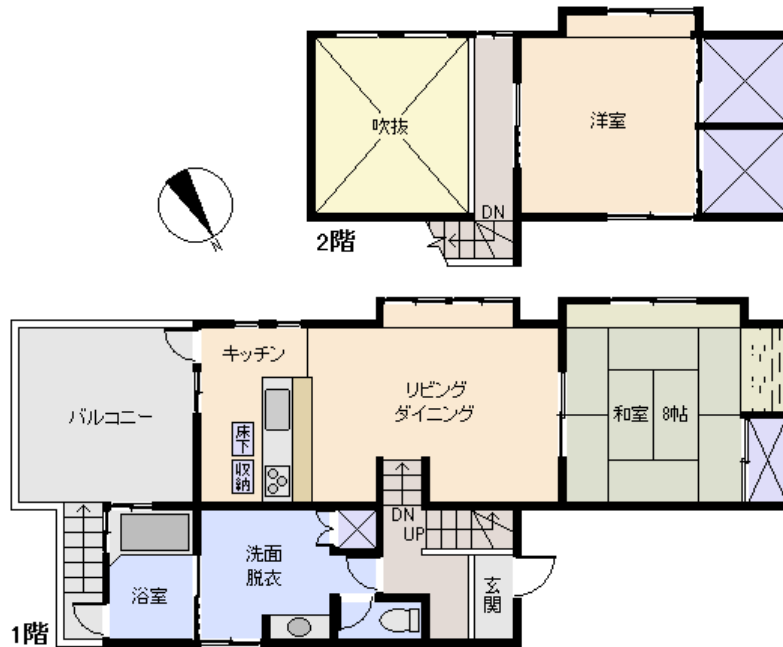

物件 No: HIP327H

中古住宅 東伊豆町 リゾートパーク伊豆あたがわ 680万円

- ☆ リゾートパーク伊豆あたがわ、綺麗に整備された別荘地内に位置し、定住にも別荘にも適した、小鳥の声の聞こえる静かな場所に有ります。
- ☆ 綺麗に外装や屋根なども修繕されており、直ぐにでもご利用になることが可能です。
- ☆ 室内はスキップフロアーで、吹き抜けのある1階リビングと、中2階には広めの洗面脱衣所と、眺めの良いお風呂、2階部分は1階を見下ろす造りで大きめの納戸があります。
- ☆ お風呂からはバルコニーへも出ることができ、熱川の緑と海を望みながら、火照った体を覚ますことができます。

所在地: 静岡県賀茂郡東伊豆町奈良本
区画No: ひめしやら11 地目: 山林
地積: 731平方メートル(221.12坪)

構造: 木造 スレート葺 2階建 築年数: 28年
間取り: 2LDK+S

床面積: 1F: 71.21㎡
2F: 24.84㎡
: ㎡

計: 96.05㎡ 29.05坪

築年月: 平成元年8月

道路: 南東 側幅員 6 m m接道

その他: 電気: 東京電力 水道: 私营 ガス: プロパン
排水: 集中浄化槽 駐車場: 有 管理費等: 管理費6,480円 汚水処理費6,480円 水道基本料2,592円/月

温泉: 可 標高: 約 m
最寄り駅: 伊豆熱川駅 3.6km 車で11分

海: 望む 富士山: 見えない
日当たり: 良い 生活便: 普通
地勢: 傾斜 菜園: 適

※図面と現況に相違がある場合は現況を優先いたします。

※土砂災害警戒区域外

静岡県宅地建物取引業会員・静岡県知事(7)7587

◇下田本店 〒415-0016 静岡県下田市中488-1

フリーダイヤル 0800-888-4511

TEL: 0558-23-4511 FAX: 0558-23-6110

伊豆の不動産情報館
www.izutaiyo.co.jp

◇熱川店 フリーダイヤル 0120-315-625
〒413-0302 静岡県賀茂郡東伊豆町奈良本1246-73
TEL: 0557-22-2288 FAX: 0557-22-0062

◇熱海店 フリーダイヤル 0120-86-0679
〒413-0011 静岡県熱海市田原本町6-7角屋ビル2F
TEL: 0557-86-4150 FAX: 0557-83-4835

■取引態様
媒介

■担当
熱川店