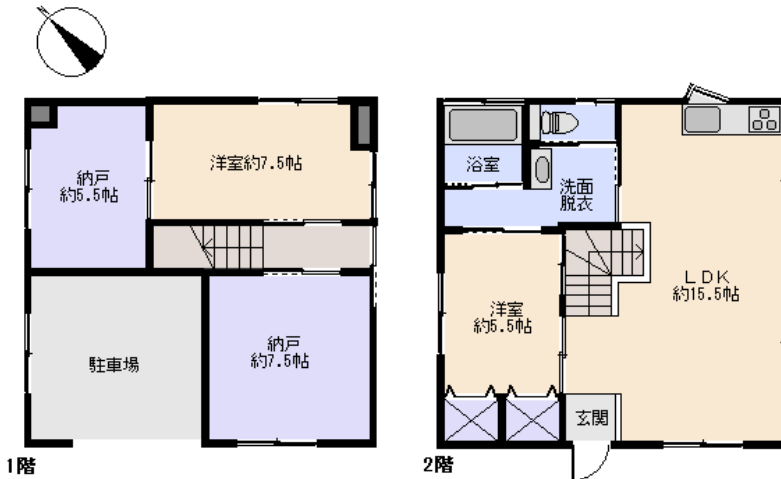

※図面と現況に相違がある場合は現況を優先いたします。

静岡県宅地建物取引業会員・静岡県知事(7)7587

◇下田本店 〒415-0016 静岡県下田市中488-1

フリーダイヤル 0800-888-4511

TEL: 0558-23-4511 FAX: 0558-23-6110

伊豆の不動産情報館
www.izutaiyo.co.jp

伊豆太陽ホーム
株式会社

◇熱川店 フリーダイヤル 0120-315-625
〒413-0302 静岡県賀茂郡東伊豆町奈良本1246-73
TEL: 0557-22-2288 FAX: 0557-22-0062

◇熱海店 フリーダイヤル 0120-86-0679
〒413-0011 静岡県熱海市田原本町6-7角屋ビル2F
TEL: 0557-86-4150 FAX: 0557-83-4835

■取引態様
媒介

■担当
熱川店