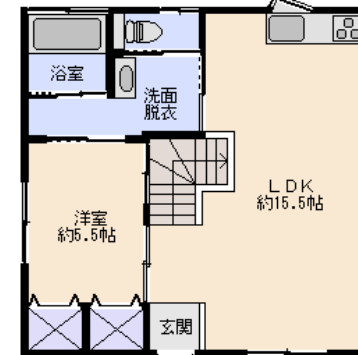

2階

※図面と現況に相違がある場合は現況を優先いたします。

静岡県宅地建物取引業会員・静岡県知事(7)7587

◇下田本店 〒415-0016 静岡県下田市中488-1

フリーダイヤル 0800-888-4511

TEL: 0558-23-4511 FAX: 0558-23-6110

伊豆の不動産情報館
www.izutaiyo.co.jp