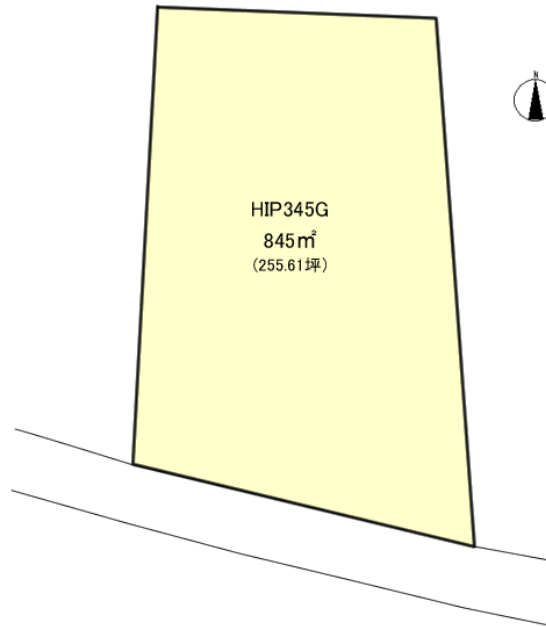

※図面と現況に相違がある場合は現況を優先いたします。

静岡県宅地建物取引業会員・静岡県知事(7)7587
◇下田本店
〒415-0021 静岡県下田市1丁目1-5ホワイトビル2F
フリーダイヤル 0800-888-4511
TEL: 0558-23-4511 FAX 0558-23-6110

伊豆の不動産情報館
www.izutaiyo.co.jp